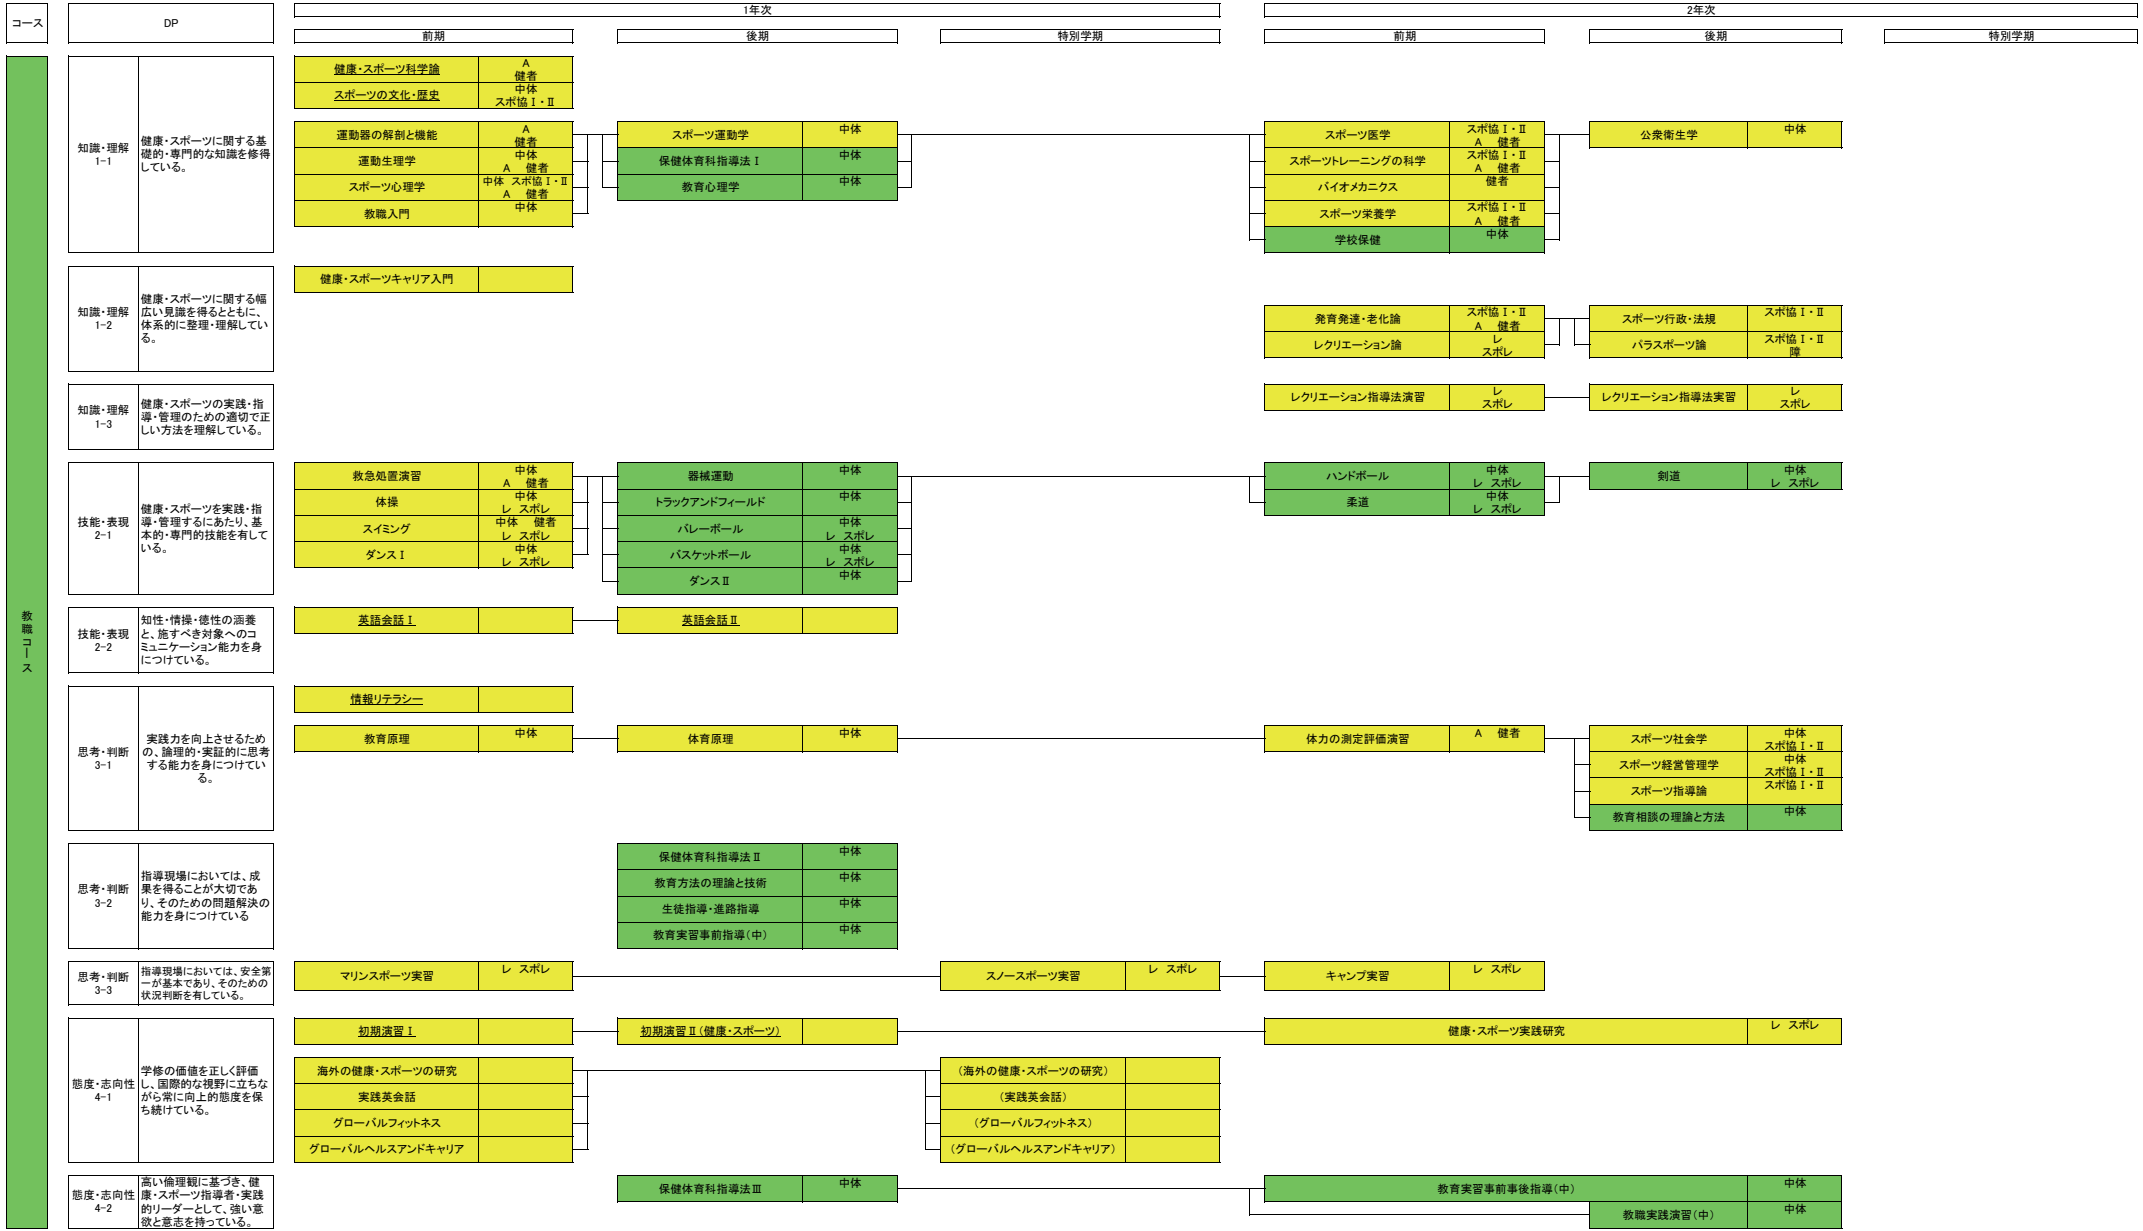

短健カリキュラムツリー

教職コース

黄色で囲まれた箇所は、学科共通科目である。
 下線部科目は、基礎教育科目である。
 教職免許を取得するためには、学校教育センター提供科目の取得が必要となる。