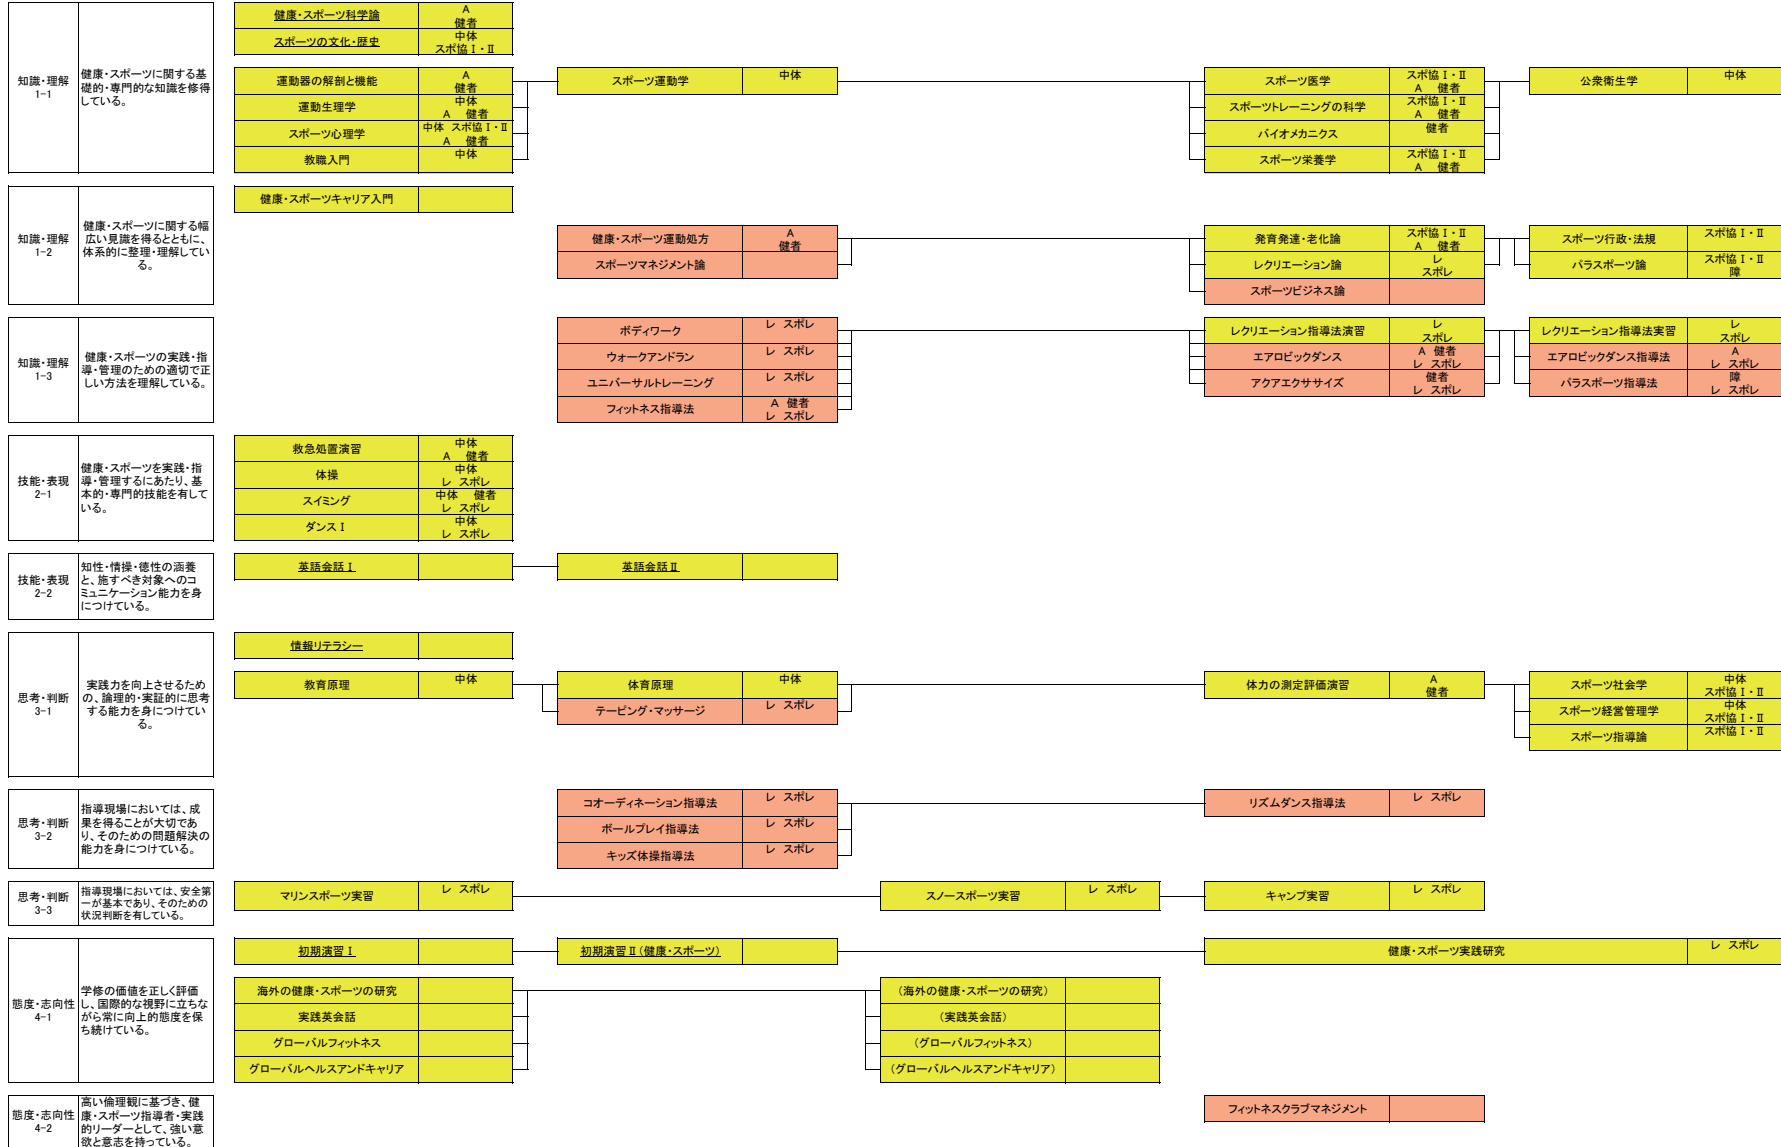

短健カリキュラムツリー

教職コース

黄色で囲まれた箇所は、学科共通科目である。
 下線部科目は、基礎教育科目である。
 教職免許を取得するためには、学校教育センター提供科目の取得が必要となる。