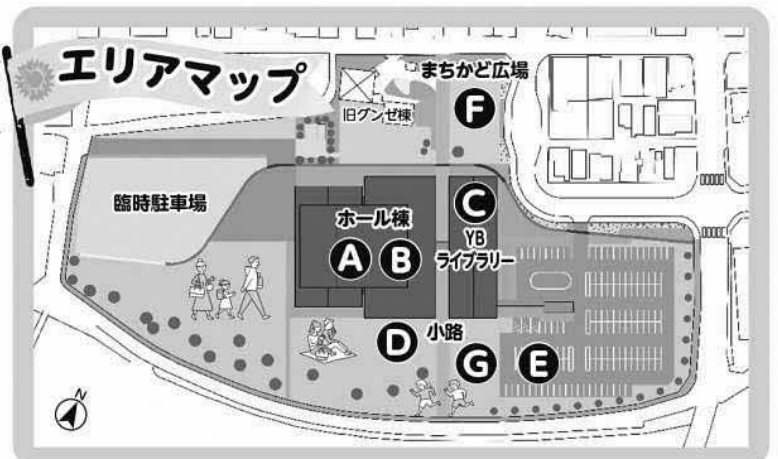

※予定は予告なく変更になることがあります。また、雨天の場合は内容やエリアの変更、又は中止となることがあります。

カホンワークショップ参加者募集

- * 先着10名限定 (小学生以上)
- * 公開ワークショップです。
- * カホンは準備していますが、持込も可能です。
- * 詳細はYBファブホームページをご覧ください。

弾き語りストリート参加者募集

- * 1枠につき準備撤去込1時間です。
- * 1組で複数枠の申込も可能です。
- * 枠が埋まり次第受付終了となります。
- * 詳細はYBファブホームページをご覧ください。

エリアマップ

駐車場について

- YBファブ西側の臨時駐車場、八木川河川公園駐車場、養父市役所駐車場等もご利用ください。
- 駐車場での事故、盗難などには責任を負いません。