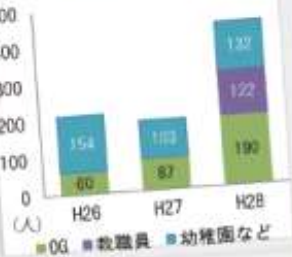

〒651-1512
神戸市北区長尾町上津4553-1
Tel 078-986-7381
Fax 078-986-5098
E-mail tanrei@mukogawa-u.ac.jp

記載の情報は2017年5月1日時点のものです

リニューアル1年目特集！！

28年度はリニューアル1年目の年でした。利用状況がどう変化したでしょうか？

OG・ゼミの利用増加
職員研修の利用始まる！

大短中高以外の利用

利用者数

ゼミの利用団体数