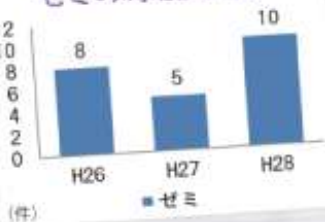

〒651-1512
神戸市北区長尾町上津4553-1
Tel 078-986-7381
Fax 078-986-5098
E-mail tanrei@mukogawa-u.ac.jp

記載の情報は2017年5月1日時点のものです

リニューアル1年目特集！！

28年度はリニューアル1年目の年でした。利用状況がどう変化したでしょうか？

OG・ゼミの利用増加
職員研修の利用始まる！

大短中高以外の利用

利用者数

ゼミの利用団体数