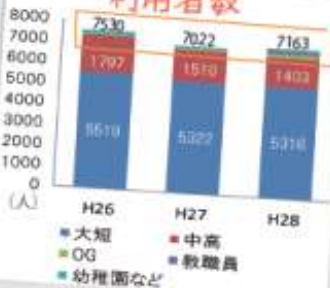

〒651-1512
神戸市北区長尾町上津4553-1
Tel 078-986-7381
Fax 078-986-5098
E-mail tanrei@mukogawa-u.ac.jp

記載の情報は2017年5月1日時点のものです

リニューアル1年目特集！！

28年度はリニューアル1年目の年でした。利用状況がどう変化したでしょうか？

OG・ゼミの利用増加
職員研修の利用始まる！

大短中高以外の利用

利用者数

ゼミの利用団体数