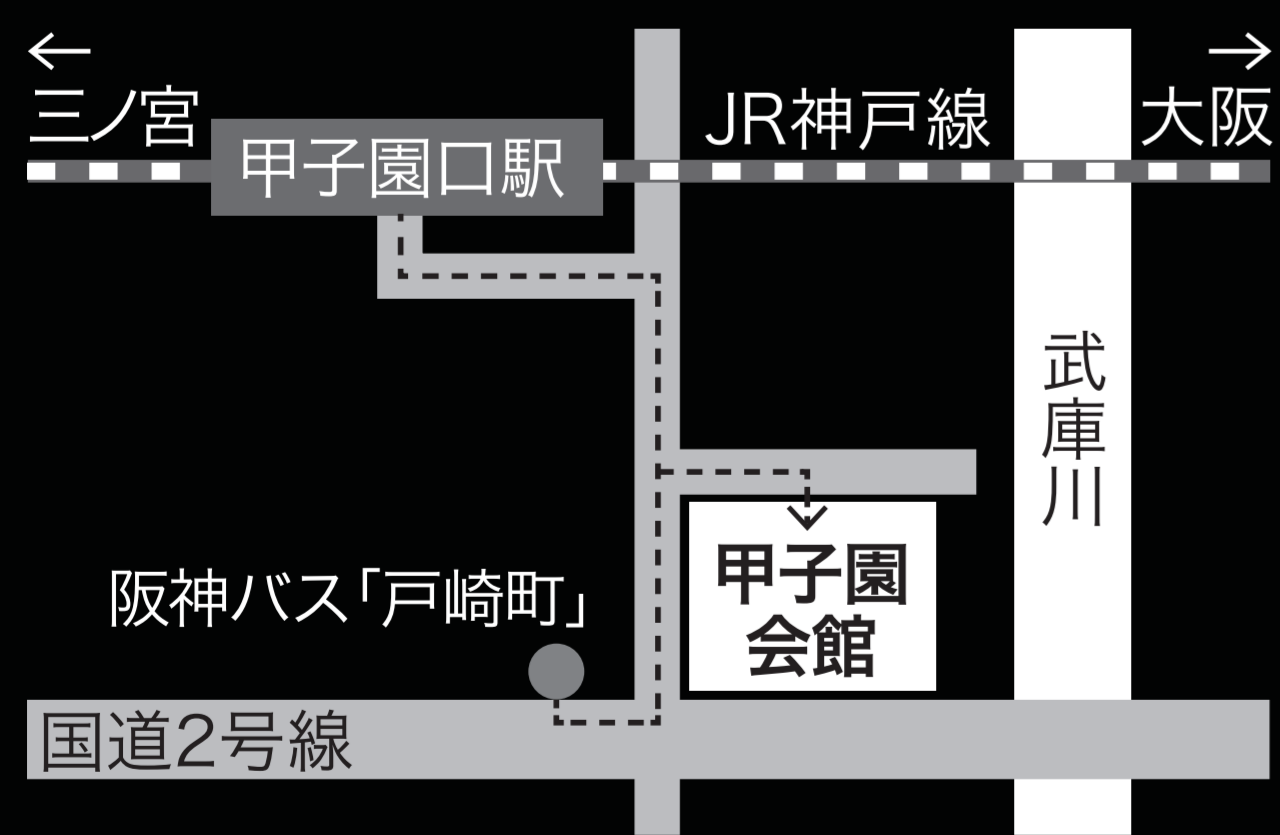

事前申込
不要
入場無料

詳しくは建築学科ホームページをご覧ください。

武庫女 建築

■アクセス

- ▶ JR「甲子園口」駅下車 徒歩10分
- ▶ 阪神甲子園駅前阪神バス 8番乗場より
「JR 甲子園口」行きバス 「戸崎町」で下車 徒歩3分

■お問い合わせ 0798-67-4501

- 車でのご来場はご遠慮ください
- ペットおよびカメラ用三脚(一脚含む)の持ち込みはできません

2017 甲子園会館 ライトアップ

主催 **武庫川女子大学 甲子園会館**
建築学科 / 大学院建築学専攻

日時 **11月 25日(土) 26日(日)**
17:00 - 20:00 (開門16:30)

場所 **武庫川女子大学 上甲子園キャンパス**

後援：兵庫県、兵庫県教育委員会、西宮市、西宮市教育委員会、西宮商工会議所、西宮観光協会、西宮市大学交流協議会

特別協賛： 朝日工業社、 O:O-ENCE、 大林組、 KIRIN、 Kinden、株式会社JTB西日本、 JATO  ジャトー株式会社