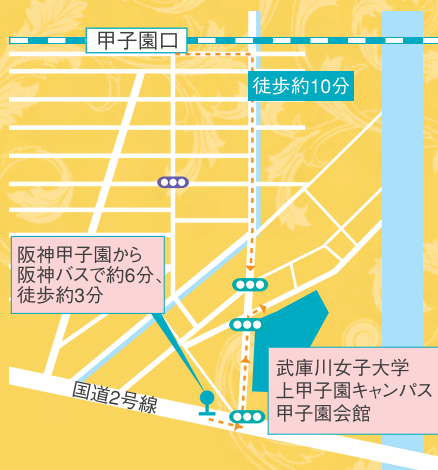

武庫川女子大学

音楽学部演奏会「甲子園会館の音楽會」IX

武庫川 リサイタル

～中田喜直の世界～

中田幸子夫人をお迎えして

2012年3月4日(日)

開場・受付開始：13時30分 開演：14時

武庫川女子大学 上甲子園キャンパス 甲子園会館西ホール

※ 整理券が必要です

曲 目 初期の作品（桐の花、すずしきうなじ 他）
中期の作品（鳩笛の唄、春のシュプール 他）
中田喜直ポピュラーソング（小さい秋みつけた 他）
ピアノ連弾（日本の四季より 他）
重唱（ねむの花 他）

演 奏 歌：柏木敦子、坂本環、篠原美幸、林裕美子、森池日佐子、藤村匡人
ピアノ：多田秀子、中村伸吾、宮下朋樹

お 話 中田幸子さん

ご入場には整理券が必要です（入場無料、定員200名）
締切り 2012年2月20日（月）必着

- 整理券お申し込みには往復はがきをご利用ください。はがき1枚につき1名または2名の整理券発行となります。
- 「往信」裏面には、郵便番号、住所、氏名、電話番号、演奏会名・開催日（武庫川リサイタル 2012年3月4日）をご記入ください。2名の入場を希望される場合は、入場される2名の氏名を記入してください。
- 「復信」表面には、郵便番号、住所、氏名をご記入ください。「復信」裏面には受付番号などを記入しますので、白紙で結構です。
- 応募者多数の場合は抽選させていただきます。抽選結果は全てご通知いたします。
- 当日は整理券が無ければご入場いただけません（開場と受付開始時間は同時刻です）。2名の場合、お連れ様と一緒に受付を済ませてください。