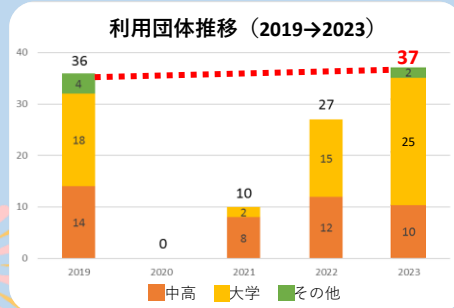

## 夏休み丹嶺合宿（7月～9月）

今年の夏合宿は、合計37団体のご利用があり、コロナ禍前の団体数を上回りました。

中高オーケストラ部

幼稚園お泊まり保育

景観建築特別実習Ⅰ・Ⅱ

人事課1年目研修