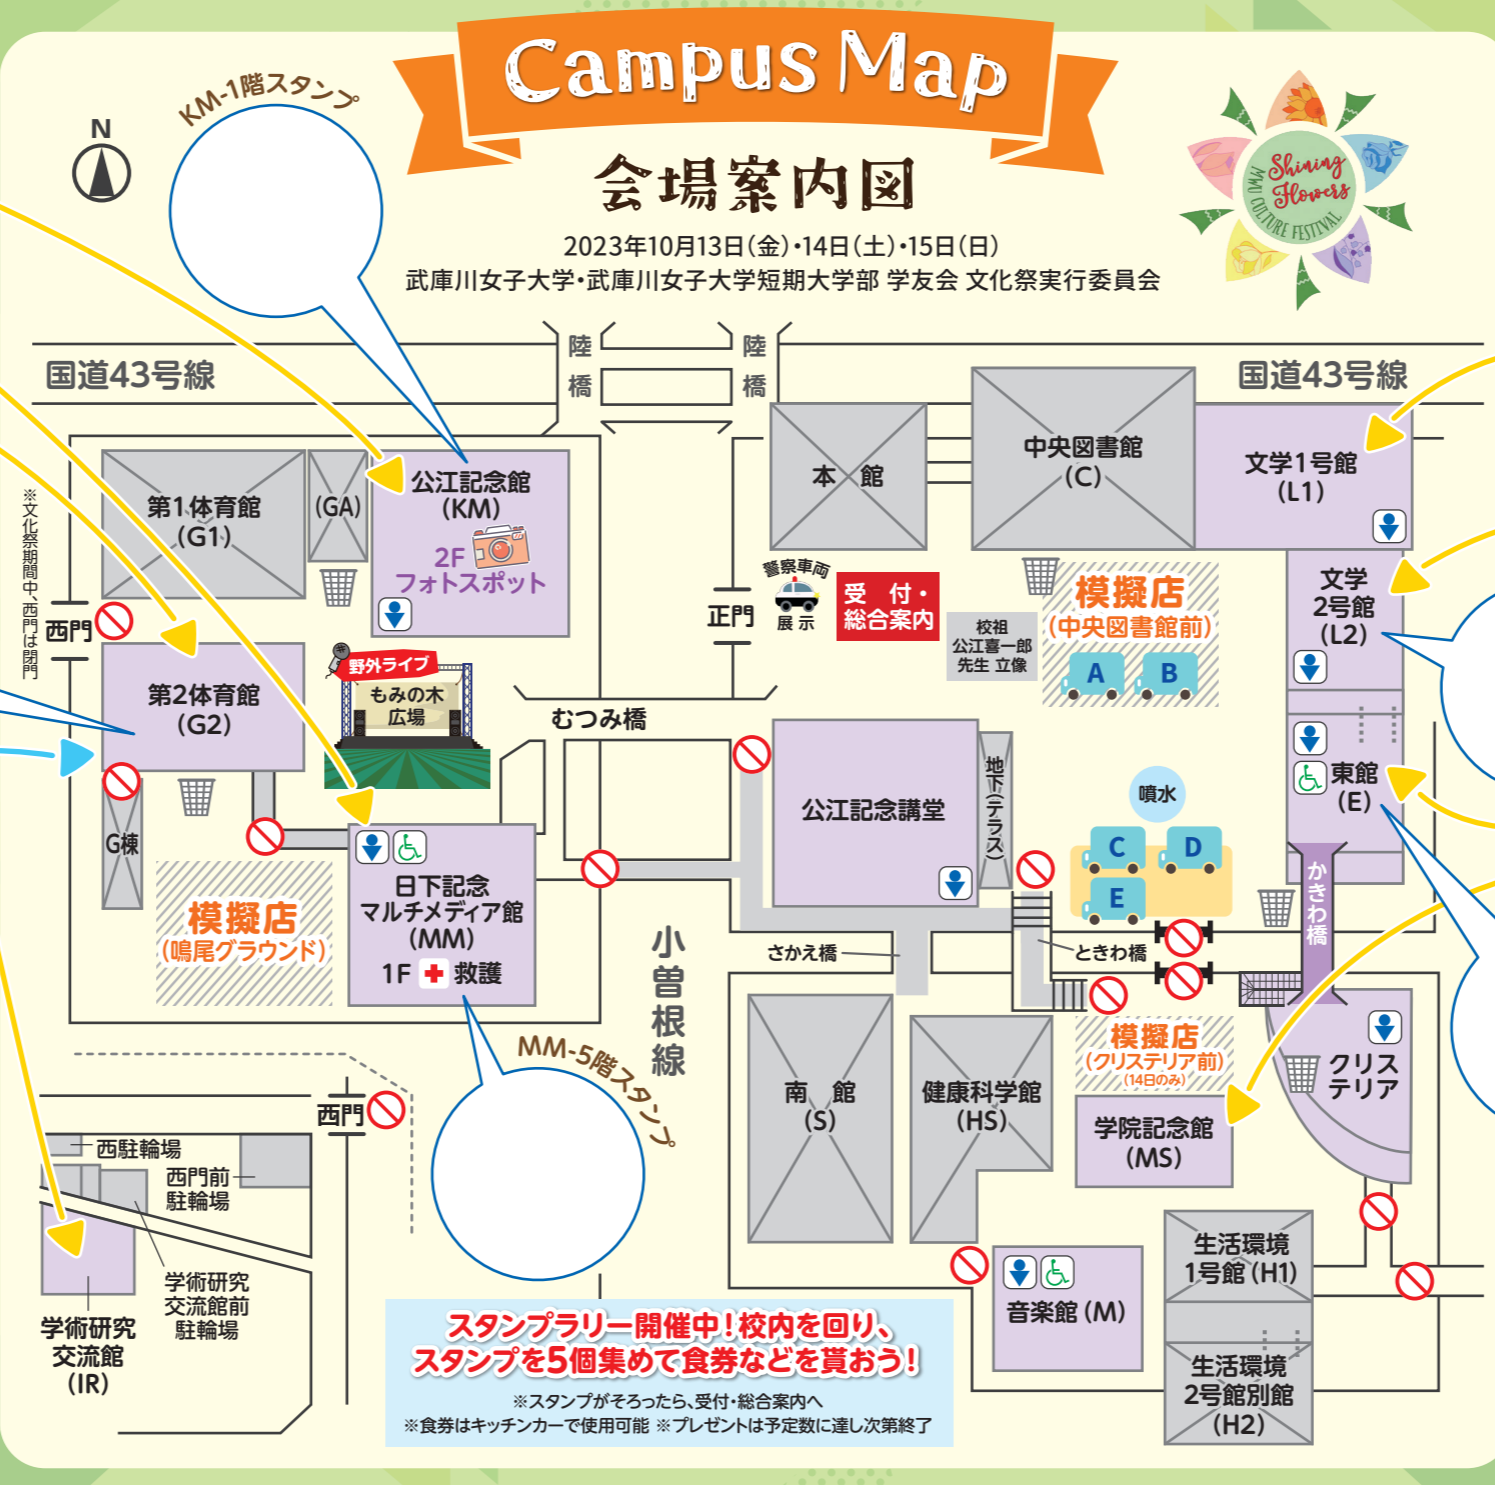

ざわちんのメイクアップ講座
 日時:10月14日(土)
 14:00~15:00(開場13:00~)
 場所:公江記念館 地下ホール
 芸能人のモノマネメイクや、メイクのお悩みを、
 プロに相談できるチャンスです!
 ※本学学生教職員のみ、チケット要
 当日チケットの有無は会場の掲示をご確認ください。

Let's むこ telli
 日時:10月14日(土)、10月15日(日) 9:30~15:00
 一般来場者用受付(問題・解答用紙 配布場所):
 第2体育館4階 体育室3
 武庫女生はこのQRコードから
 謎解きに参加してください!
 一般来場者はG2 体育室3にて
 問題・回答用紙をお配りしています。

謎を解いて豪華賞品をゲットしよう!

模擬店一覧(鳴尾グラウンド) (時間/10:00~15:00)

区分	実施日	団体名	内容
食品	14・15 両日	とりがーる	焼き鳥
食品	14・15 両日	mince	動物アイス
食品	14・15 両日	ブラウナリスボランティア	いももち
食品	14・15 両日	子どもと絵本研究部	はしまき
食品	10月14日(土)	すいすいぎょうざ	水餃子
物販	14・15 両日	Ensemble Magic	ハンドメイド雑貨販売
物販	10月14日(土)	えほんみらいプロジェクト	ハンドメイド雑貨販売
物販	10月14日(土)	大阪府消費者教育学生会	ジェンガ
物販	14・15 両日	Yuトピア	似顔絵スタジオ兼雑貨販売
物販	14・15 両日	るる工房	ハンドメイド雑貨販売
物販	14・15 両日	ブラウナリスボランティア	レッドカップと玄米の販売
物販	14・15 両日	動画製作・分析サークル	ゲーム、フотスポット

※L1の1、2階にはトイレはありません。
 ※クリステリア1階は飲食スペースになっておりますので、ぜひご利用ください。
 ※クリステリア、学院記念館、音楽館方面に向かう際はかさね橋をご利用ください。
 ※入退場は正門のみです。受付にて学内者はMICカードの提示、学外者は来場者登録をしてください。
 入場の事前予約は不要です。
 ※展示教室内での飲食はご遠慮ください。
 ※酒気帯りの方の入場及びアルコール類の持ち込みは禁止とさせていただきます。
 ※本学内・周辺において喫煙・飲酒は認められていません。
 ※学内においてサークル等の勧誘行為を厳禁とします。
 ※16時以降、一般の方の大学構内への入場はお断りします。(14日は講堂公演終了後閉門)
 ※文化祭の様子を映像・写真撮影させていただきます。撮影した映像や写真は、学院の広報活動としてホームページや印刷物に使用する予定です。差し支えがある場合は撮影スタッフにお声がけください。

文実企画

文化祭実行委員会

謎を解いて豪華賞品をゲットしよう!

場所: G2 4階 体育館3
日時: 両日 9:30~15:00

#文化祭 企画イベント #謎解き #クイズ

文実企画

文化祭実行委員会

文化祭の思い出写真を撮ろう