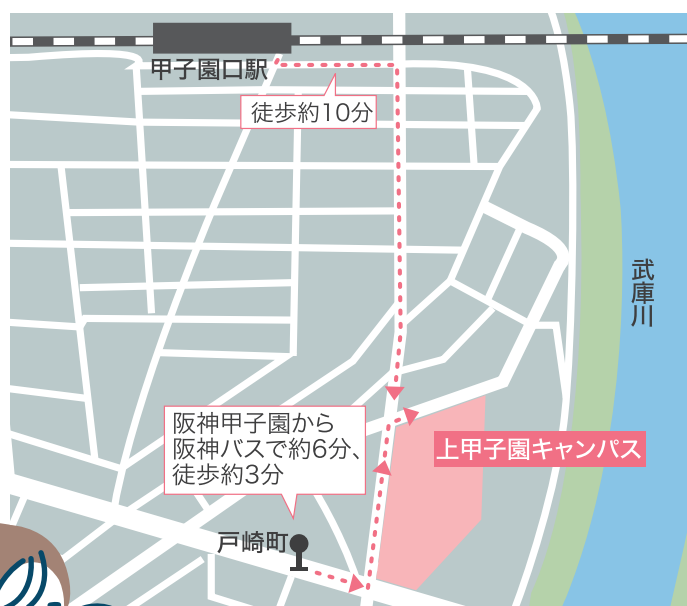

お問い合わせ
フォーム

中学生のためのオープンキャンパス

in 武庫川女子大学 上甲子園キャンパス

武庫川女大では初となる3月のオープンキャンパスに、女子中学生とその保護者の方だけを対象としたオープンキャンパスを開催します。あなたは、武庫川女子大学で建築が学べることを知っていますか？キャンパス見学では、昭和の歴史的な名建築である甲子園会館も見学することができます。建築やインテリアに興味のある方も、大学のキャンパスがどんな所か見てみたいと思う方も、ぜひこの機会にご参加ください。将来の進路選択のひとつに「建築」を考えてみませんか？

🕒 プログラム

13:00	開会、説明
13:10	グループに分かれて造形演習 ヒノキ棒の大屋根制作 建築学部の学生がサポートします
14:10	計測、投票、結果発表 高さ部門、デザイン部門、総合部門の表彰
14:30	休憩
14:45	キャンパス見学 甲子園会館 建築・景観建築スタジオ など キャンパス紹介はコチラ ➡ 
15:45	アンケート
16:00	閉会

上甲子園キャンパス アクセス

- 阪神甲子園から、阪神バスで約6分、徒歩3分
- JR甲子園口から、徒歩約10分