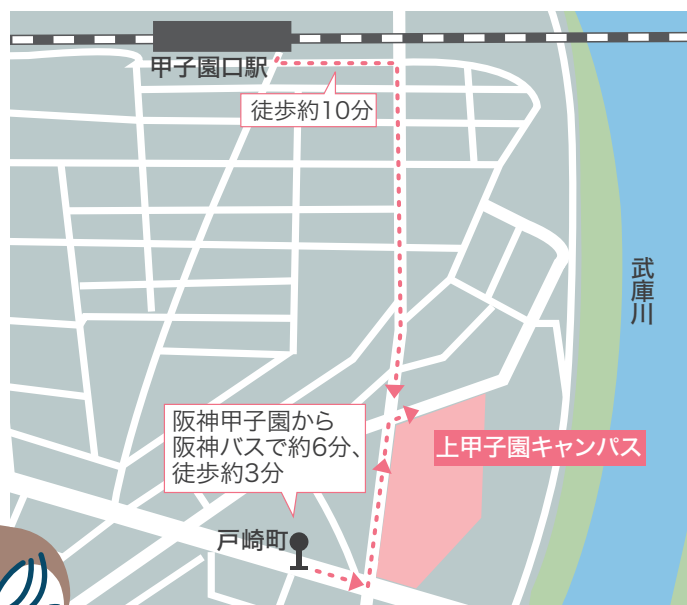

# 中学生のためのオープンキャンパス

## on 武庫川女子大学 上甲子園キャンパス

武庫川女大学では2回目となる3月のオープンキャンパスに、中学生とその保護者、教員の方だけを対象としたオープンキャンパスを開催します。あなたは、武庫川女子大学で建築が学べることを知っていますか？キャンパス見学では、昭和の歴史的な名建築である甲子園会館も見学することができます。建築やインテリアに興味のある方も、大学のキャンパスがどんな所か見てみたいと思う方も、ぜひこの機会にご参加ください。

### 🕒 プログラム

13:00	開会、説明
13:10	グループに分かれて造形演習 ヒノキ棒の大屋根制作 建築学部の学生がサポートします
14:20	休憩
14:35	キャンパス見学 甲子園会館 建築・景観建築スタジオ など <b>キャンパス紹介はコチラ</b> ➡ 
15:45	アンケート
16:00	閉会

※参加者多数の場合は2グループに分かれて実施します。