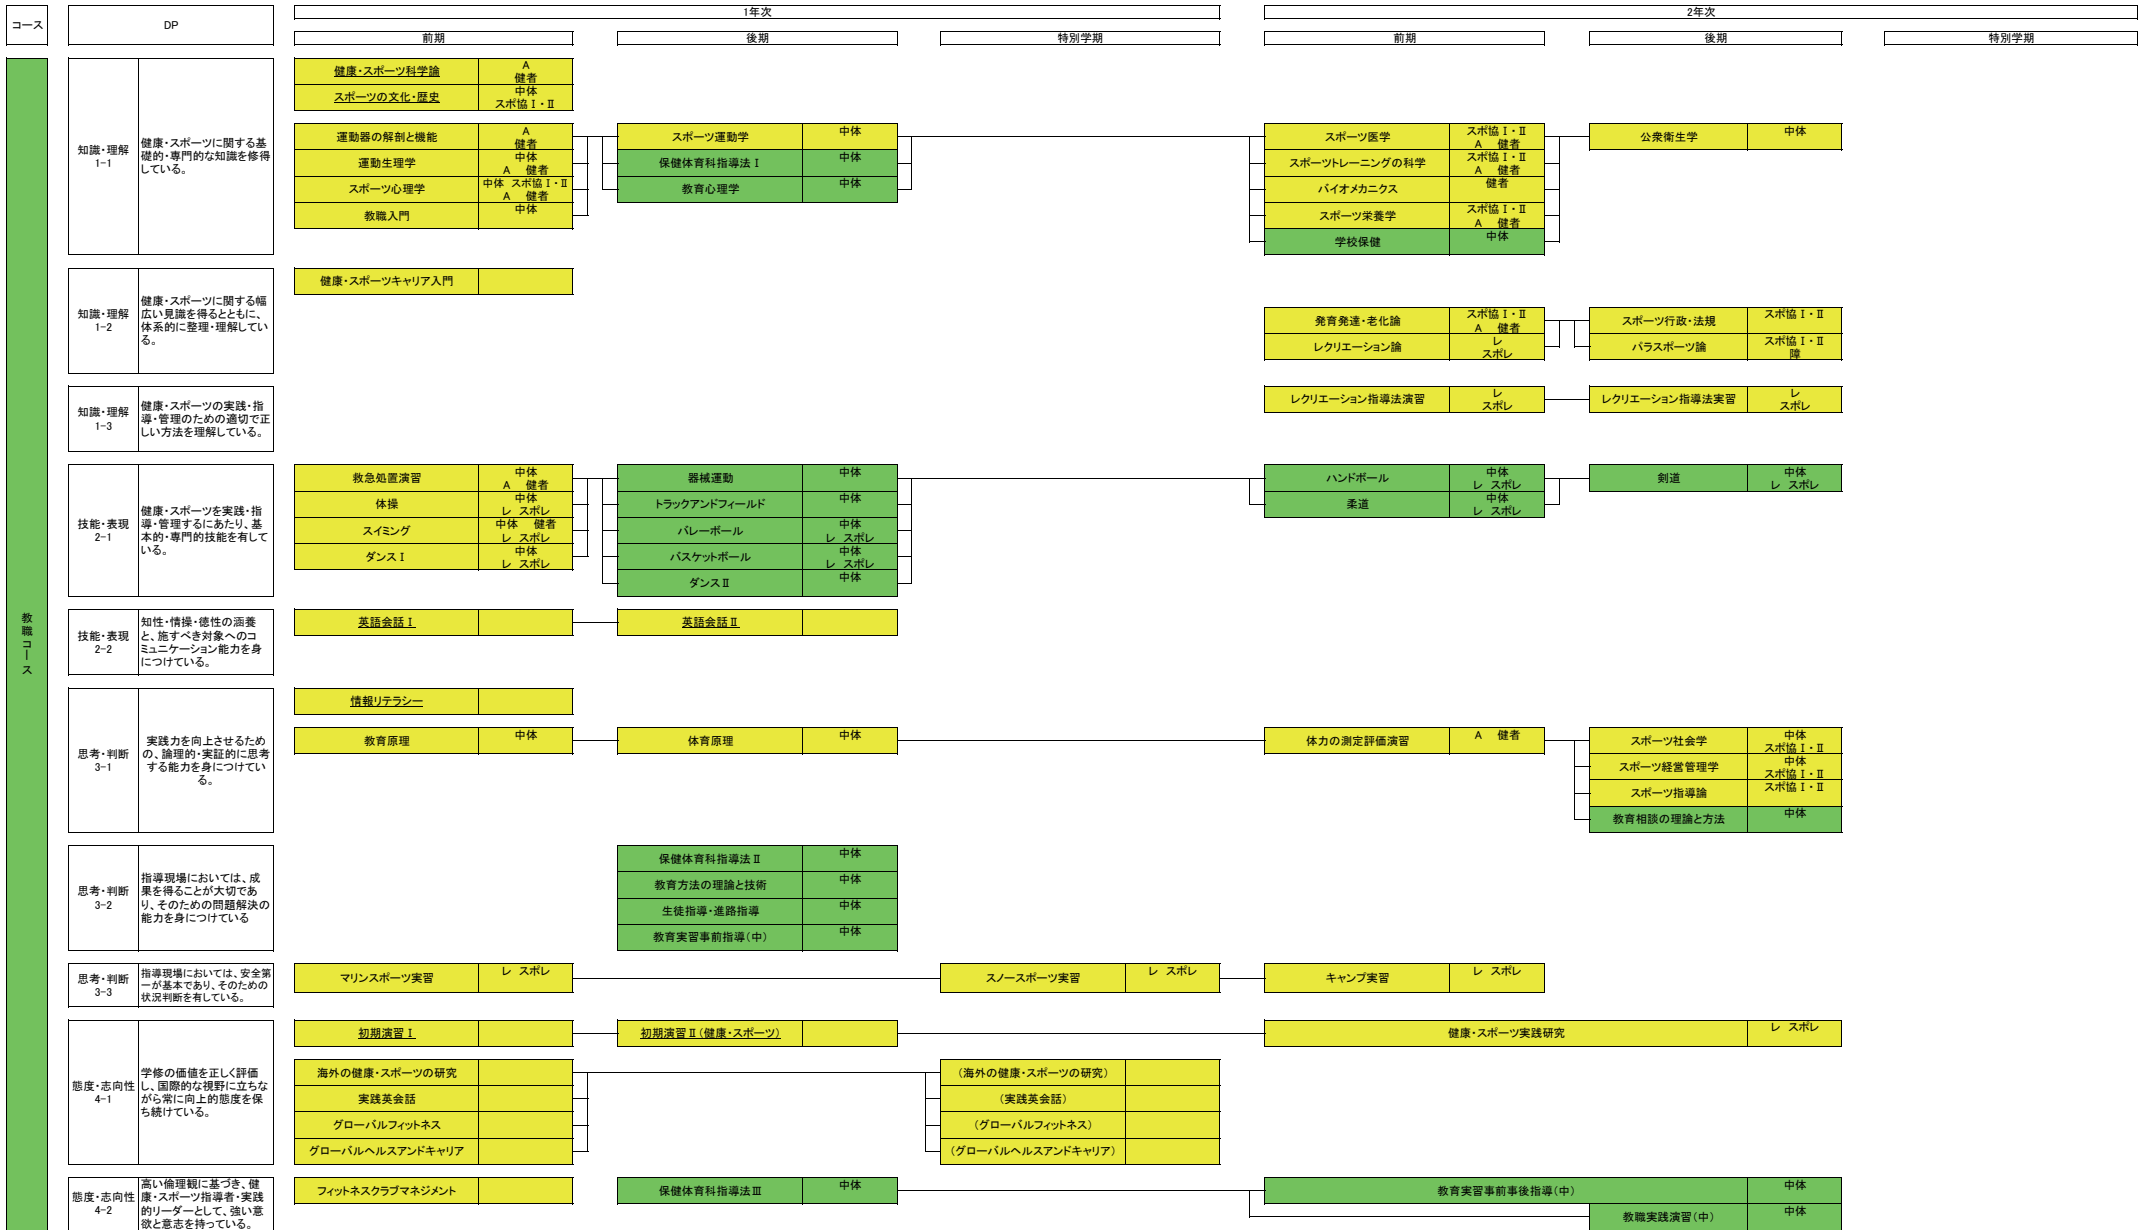

短健カリキュラムツリー

教職コース

黄色で囲まれた箇所は、学科共通科目である。
 下線部科目は、基礎教育科目である。
 教職免許を取得するためには、学校教育センター提供科目の取得が必要となる。