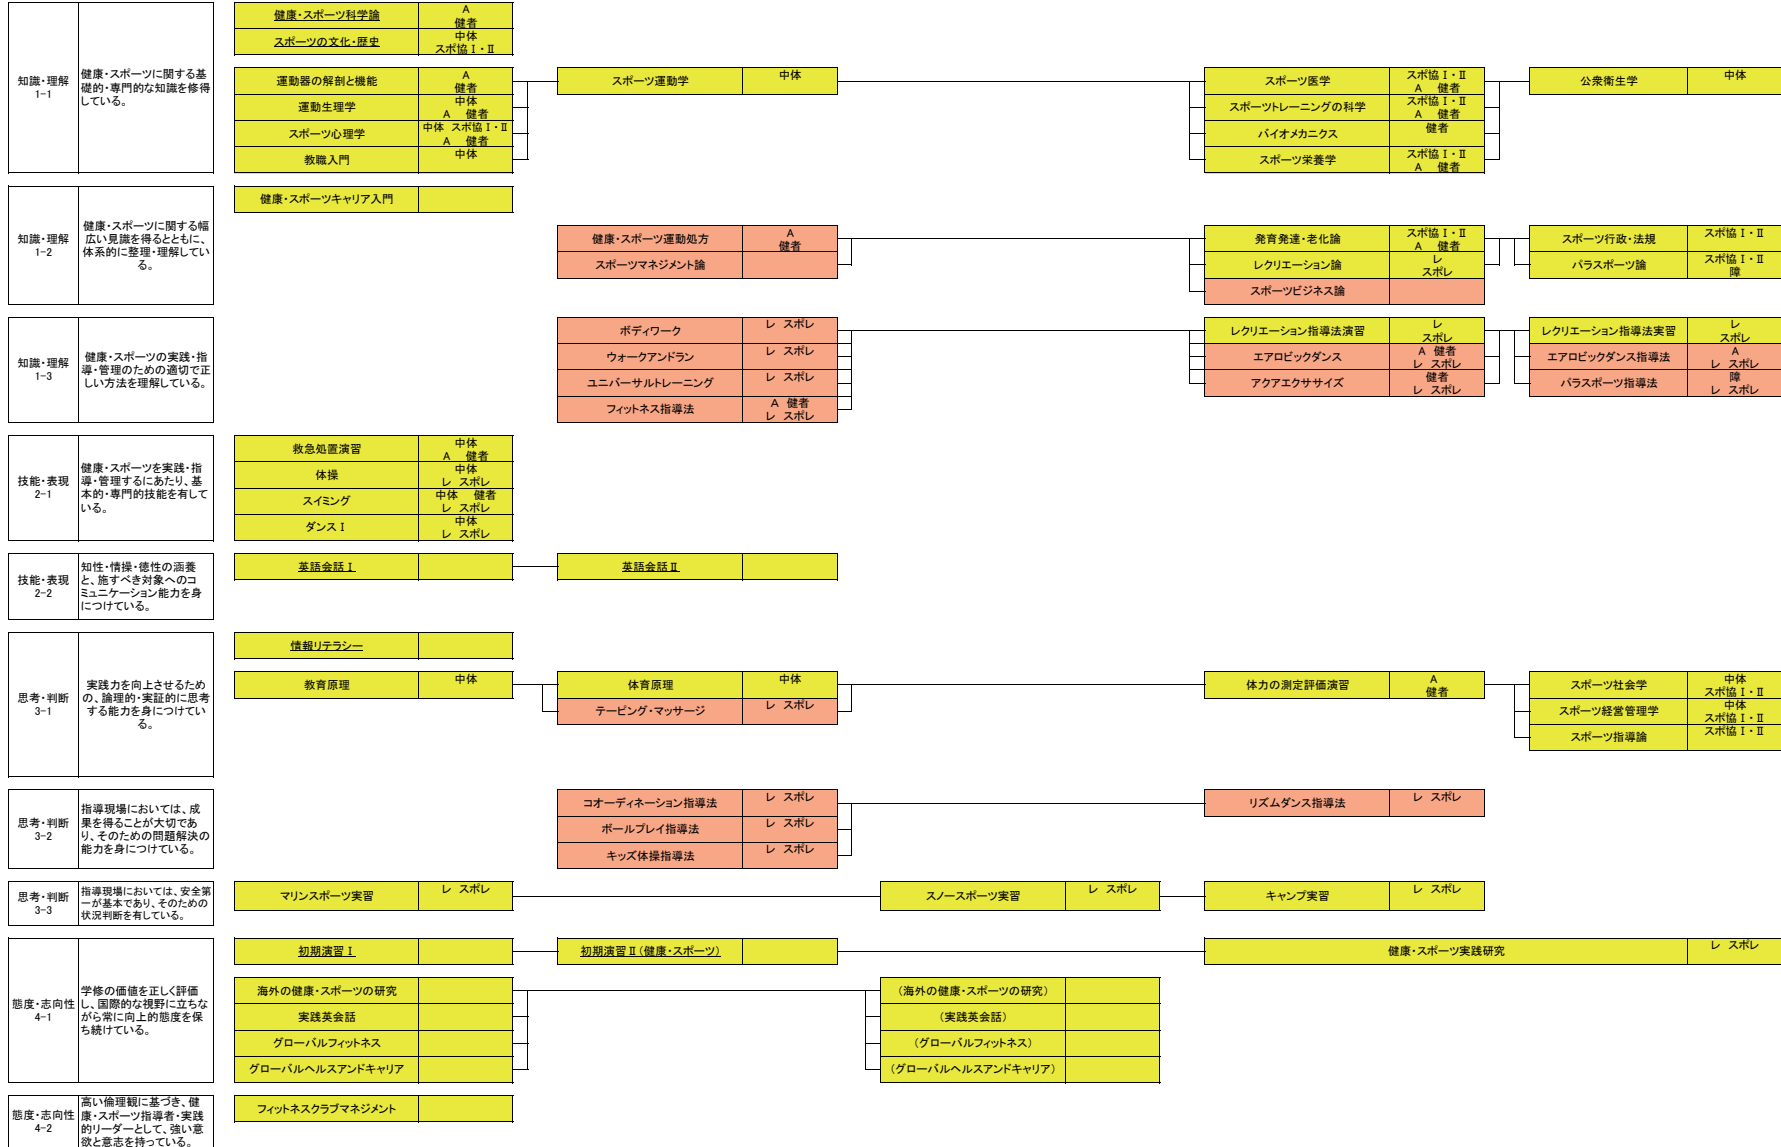

短健カリキュラムツリー

教職コース

黄色で囲まれた箇所は、学科共通科目である。
 下線部科目は、基礎教育科目である。
 教職免許を取得するためには、学校教育センター提供科目の取得が必要となる。