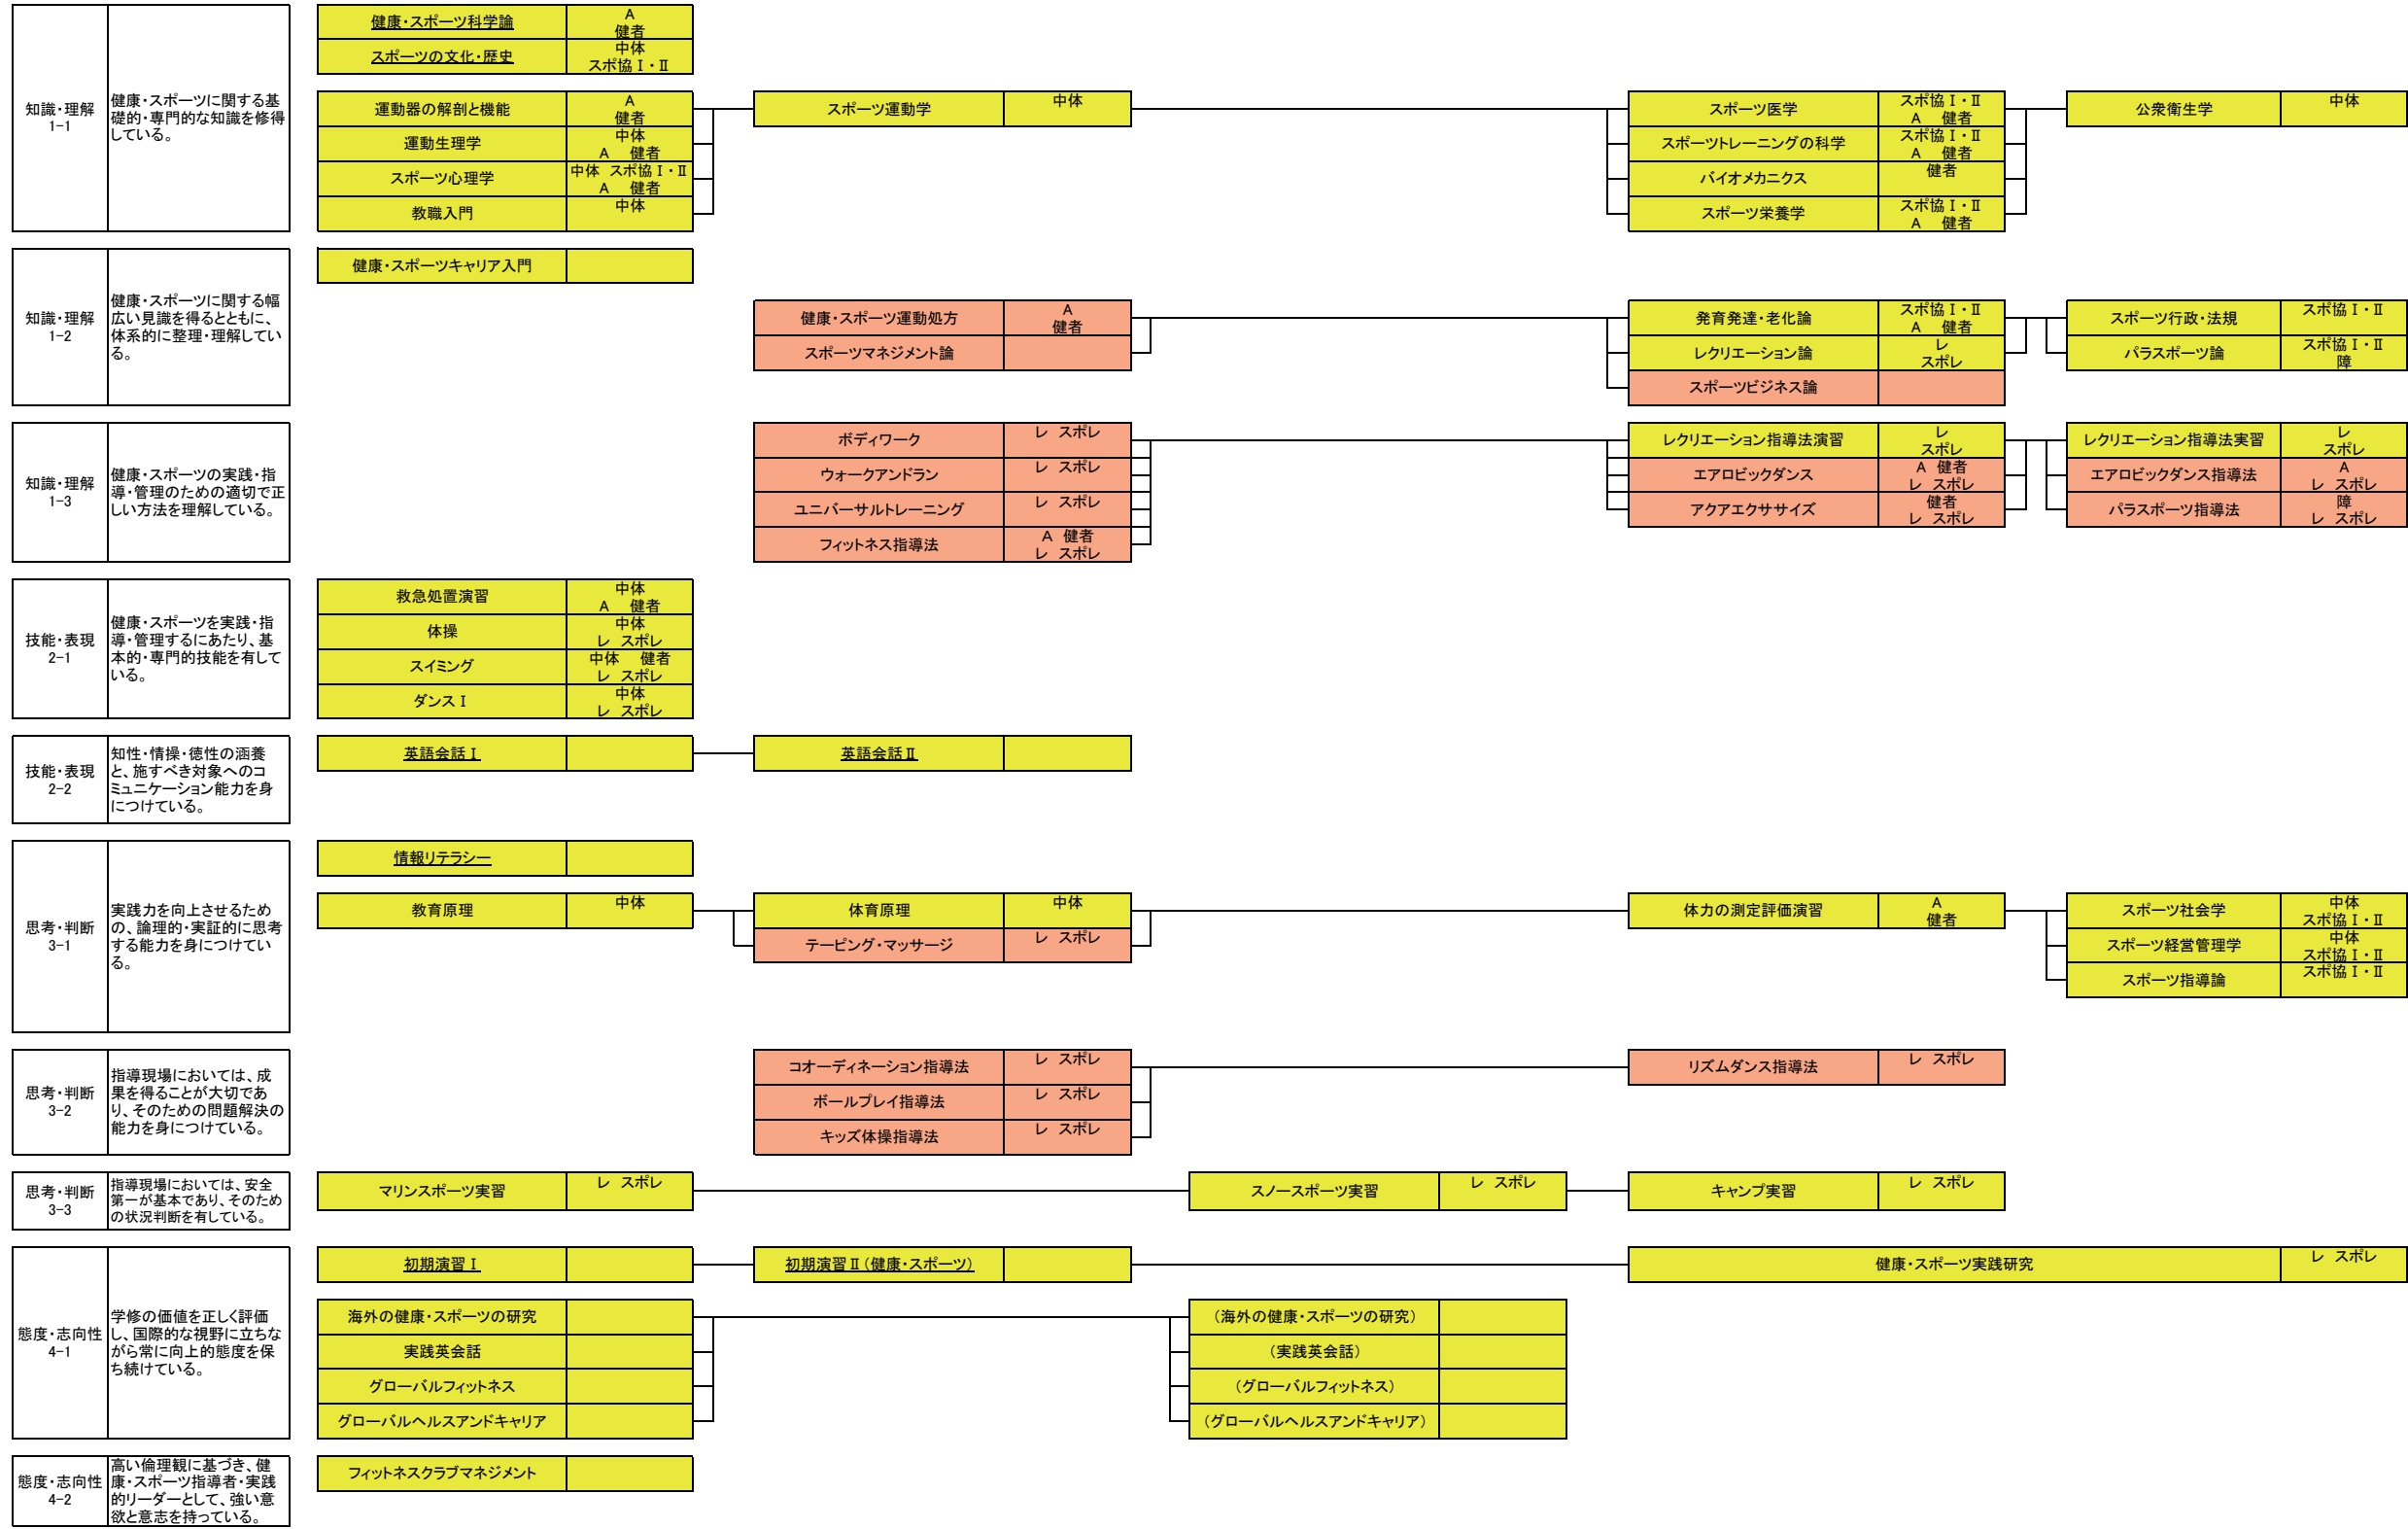

短健カリキュラムツリー

黄色で囲まれた箇所は、学科共通科目である。
 下線部科目は、基礎教育科目である。
 教職免許を取得するためには、学校教育センター提供科目の取得が必要となる。