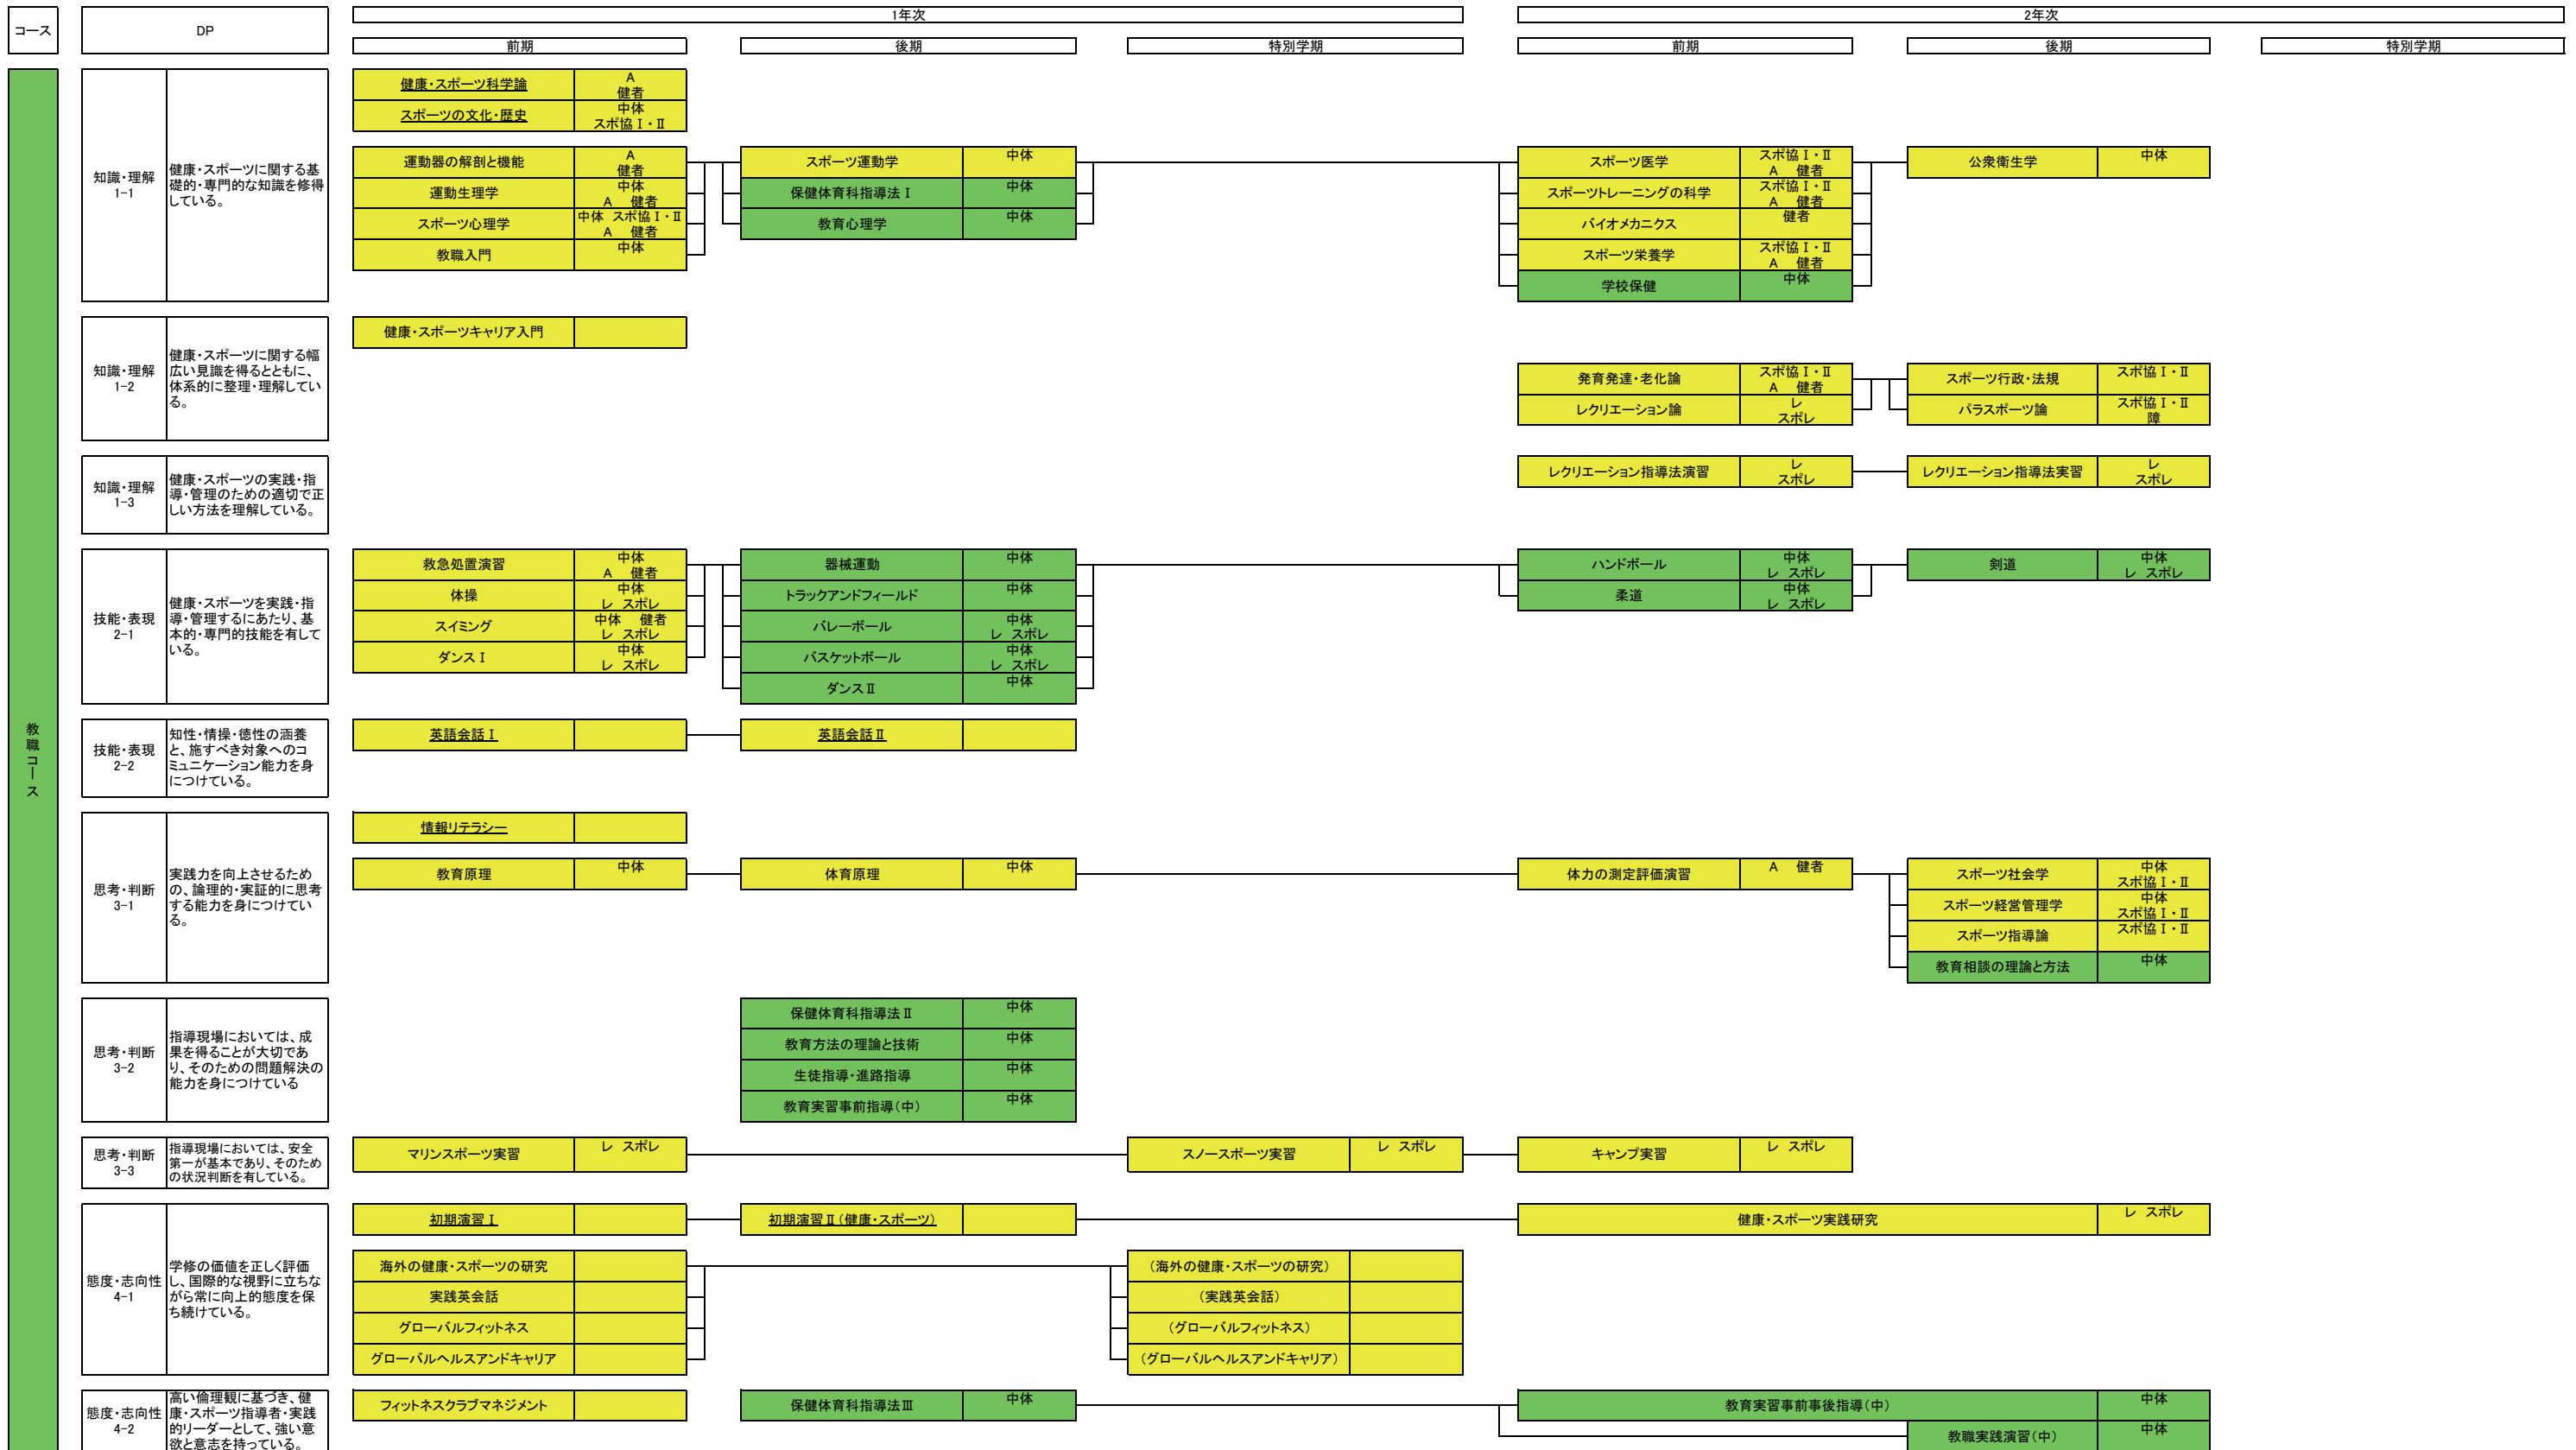

短健カリキュラムツリー

黄色で囲まれた箇所は、学科共通科目である。
 下線部科目は、基礎教育科目である。
 教職免許を取得するためには、学校教育センター提供科目の取得が必要となる。