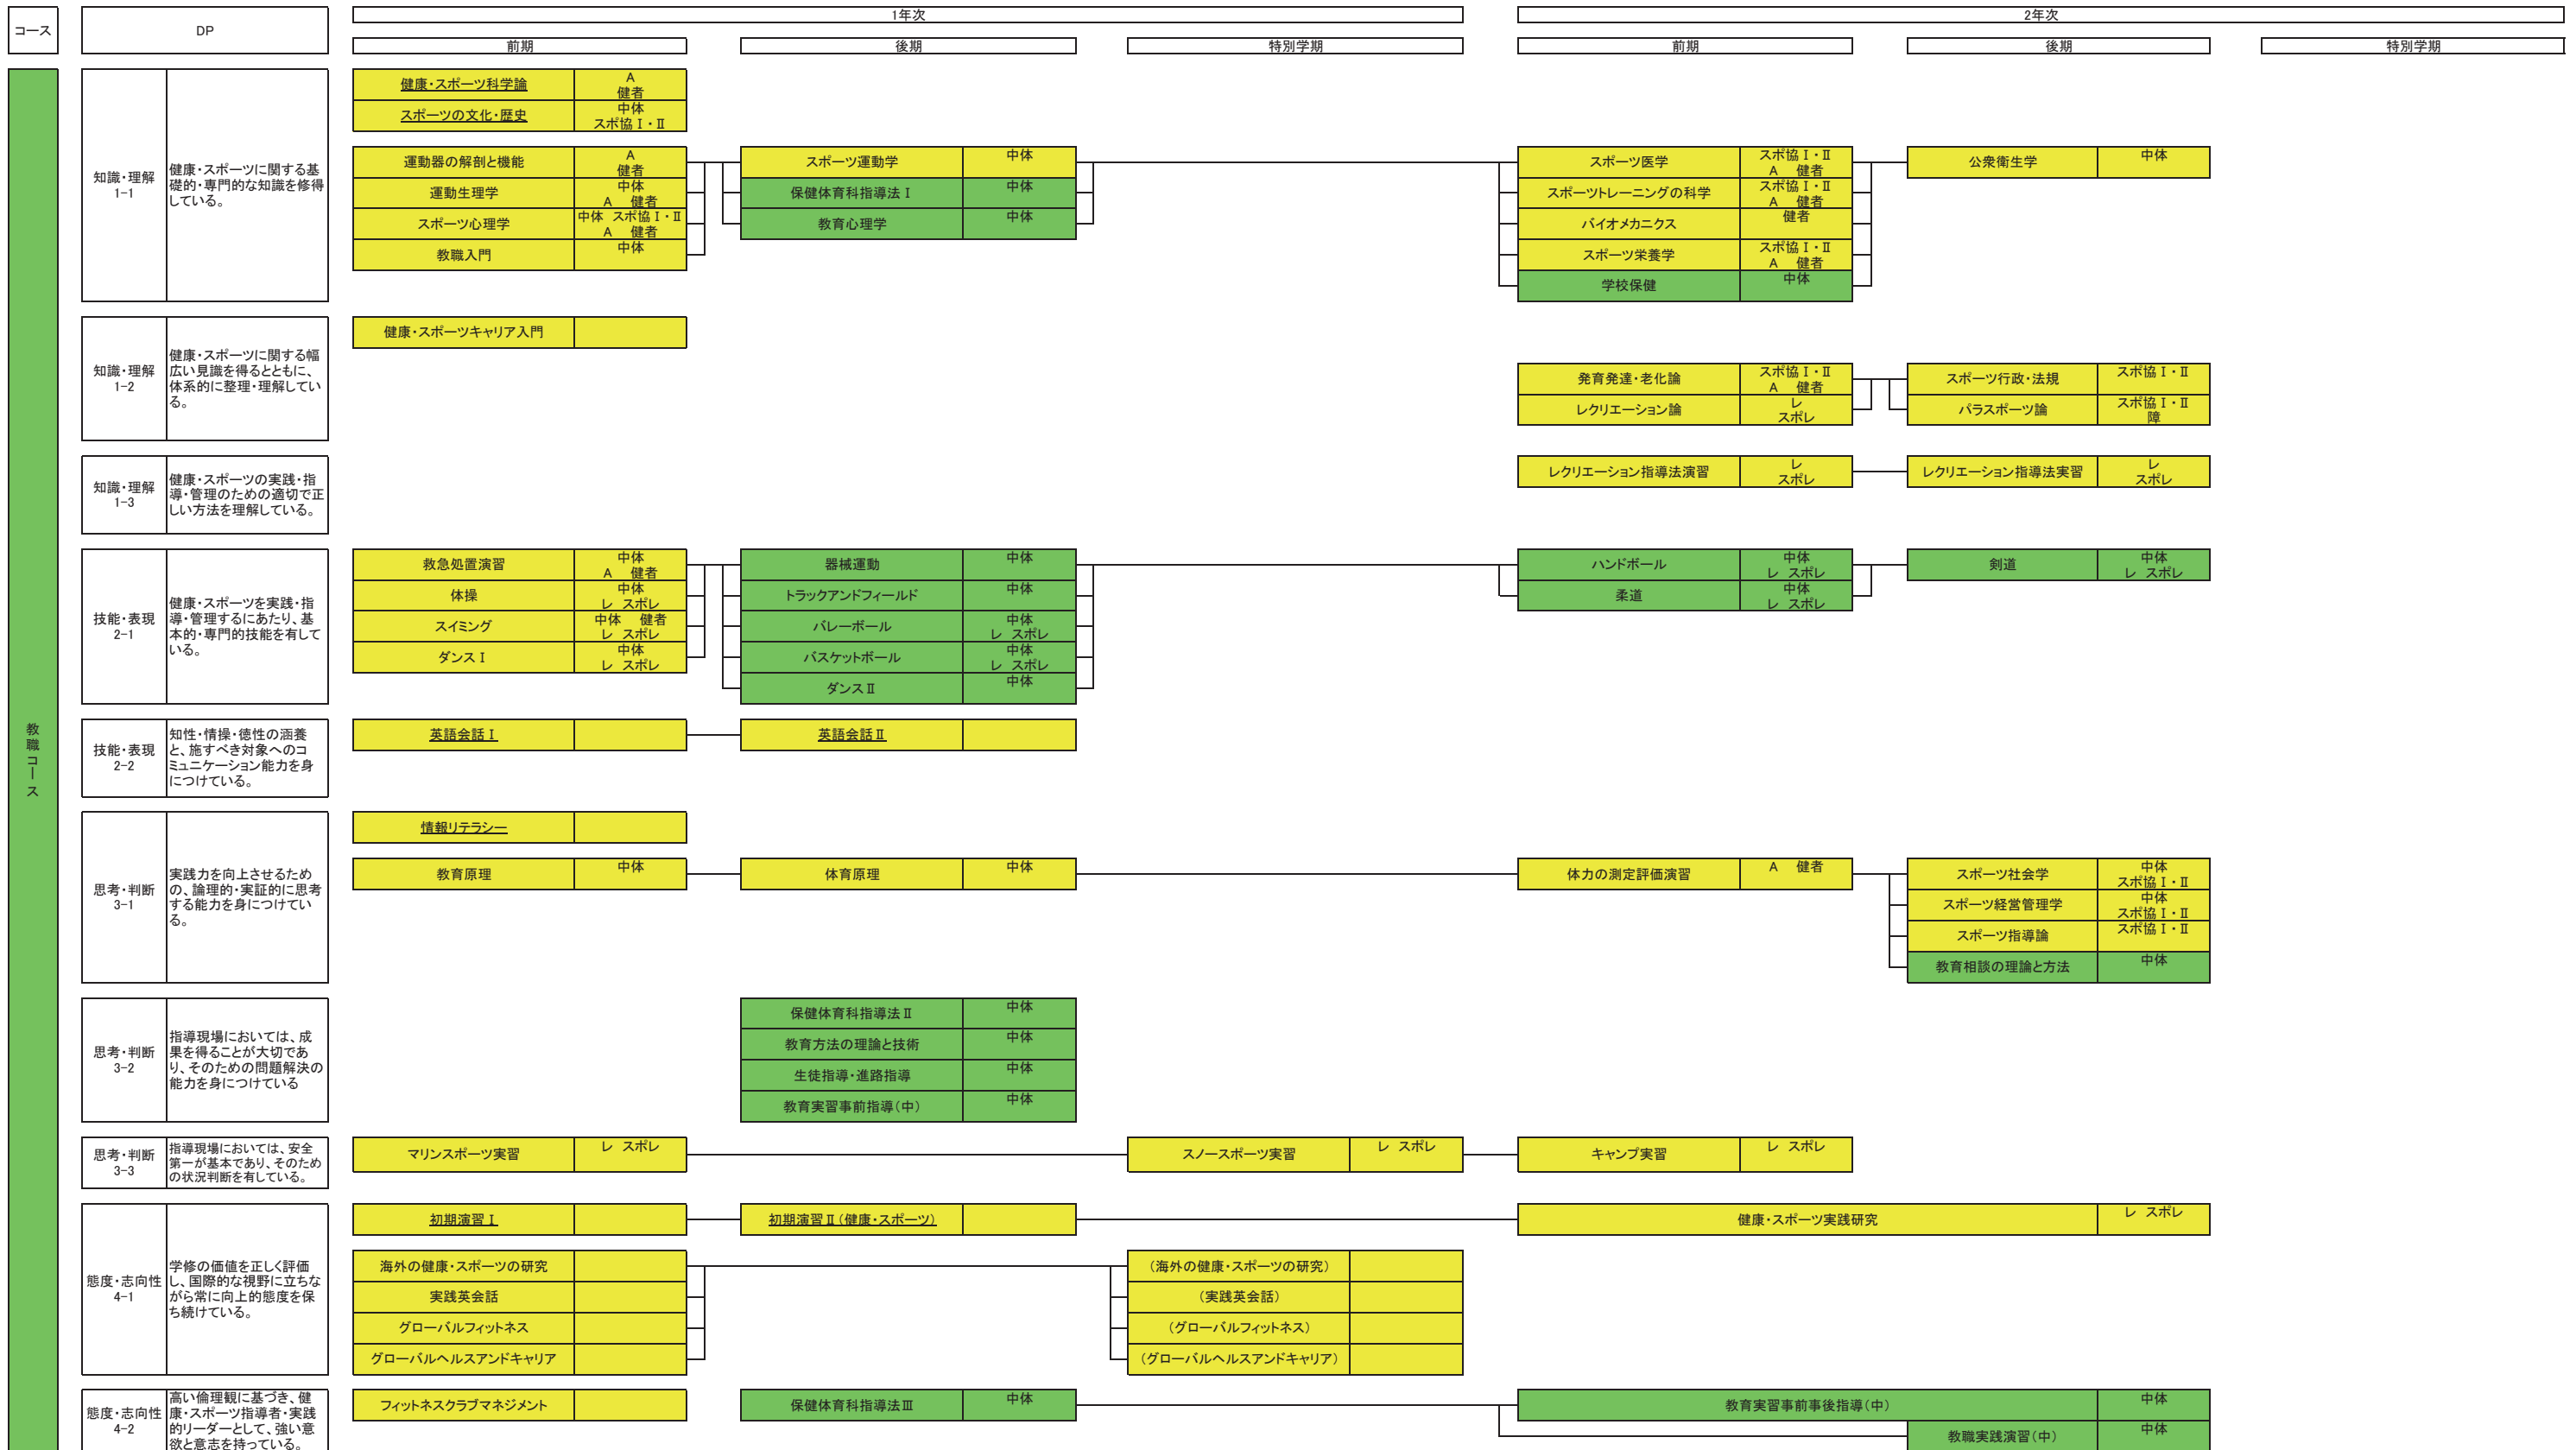

短健カリキュラムツリー

黄色で囲まれた箇所は、学科共通科目である。
 下線部科目は、基礎教育科目である。
 教職免許を取得するためには、学校教育センター提供科目の取得が必要となる。