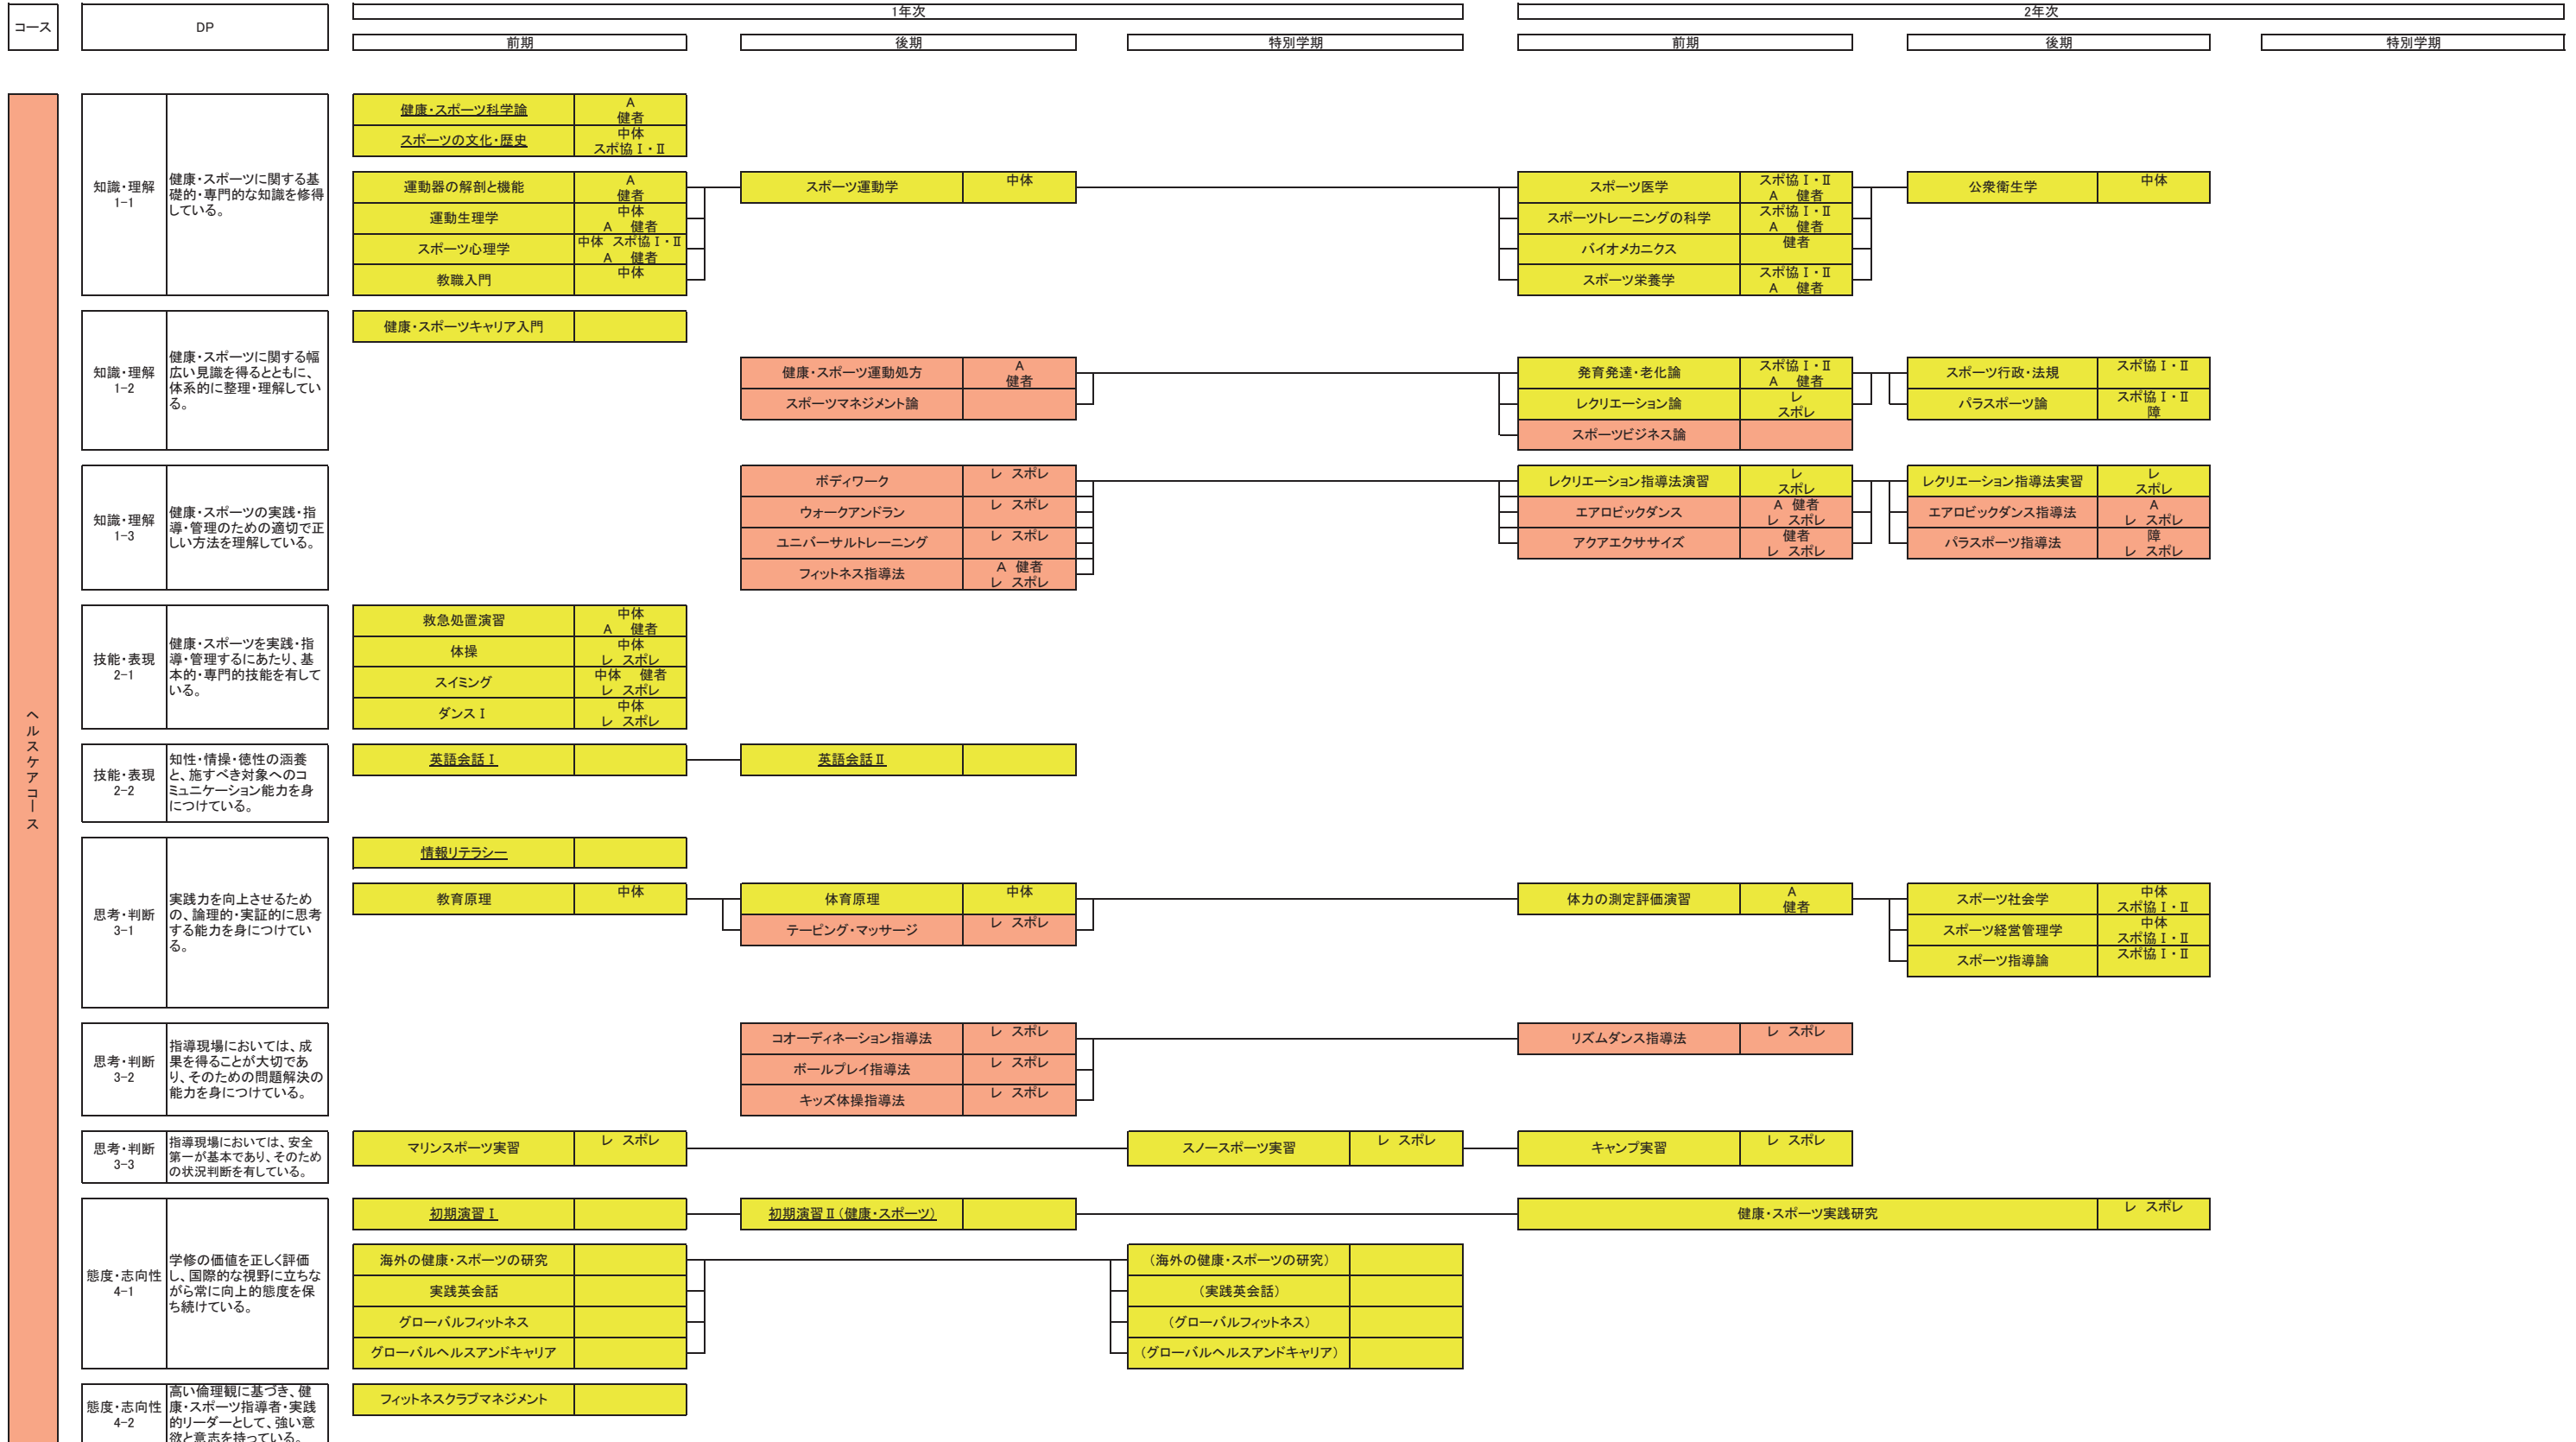

短健カリキュラムツリー

黄色で囲まれた箇所は、学科共通科目である。
 下線部科目は、基礎教育科目である。
 教職免許を取得するためには、学校教育センター提供科目の取得が必要となる。