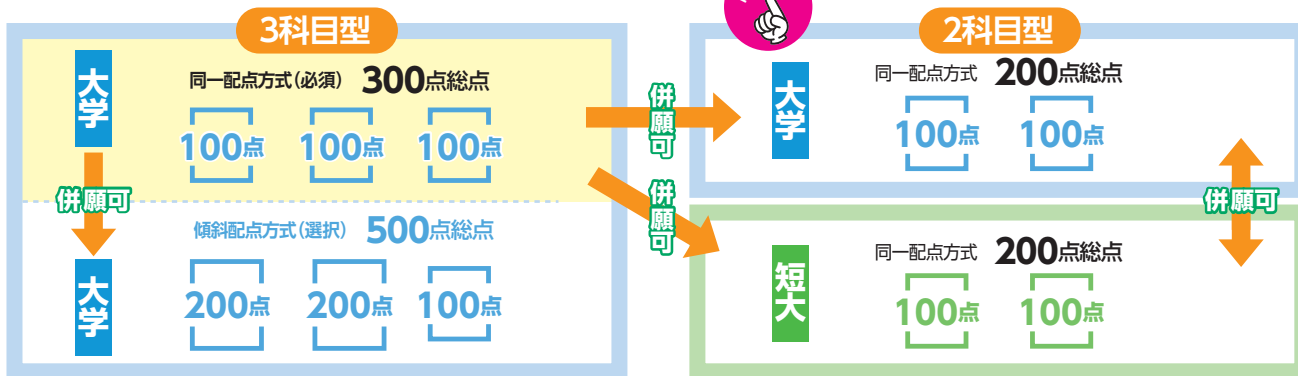

## 学外試験会場

総合型選抜[前期]・総合型選抜[後期]、  
 一般選抜A[前期]・一般選抜B[中期]では  
 全国12会場の学外試験会場を設置して  
 います。

ただし、実技試験のある学科の試験地  
 は兵庫(西宮)本学会場のみです。

# 総合型選抜[前期]・[後期] 旧名称:公募制推薦入試[前期]・[後期]

**必須** **スタンダード型** **225点総点**

①一部の学科で試験科目・配点・総点が異なります。

## 一般選抜A

2科目型だけの出願も可

①一部の学科で配点方式・総点が異なります。

②2科目型を実施しない学科があります。