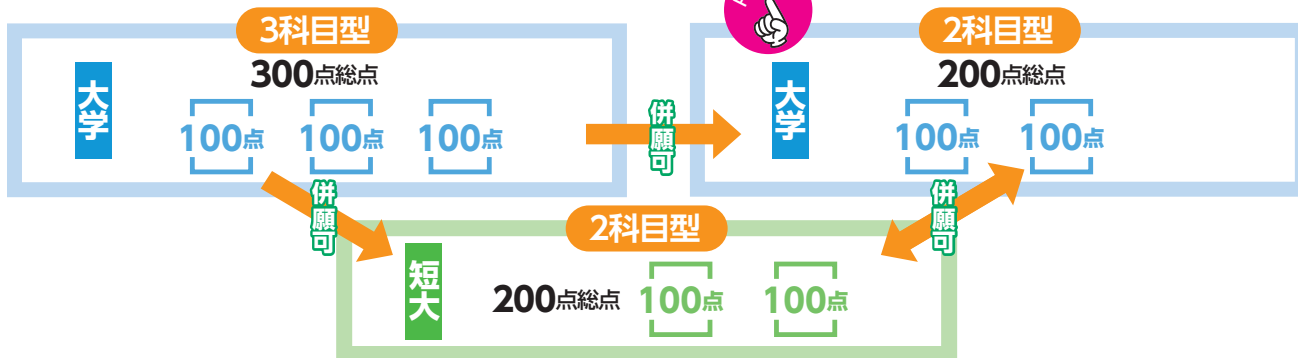

一般選抜B

2科目型だけの出願も可

①一部の学科で配点・総点が異なります。

②3科目型または2科目型を実施しない学科があります。