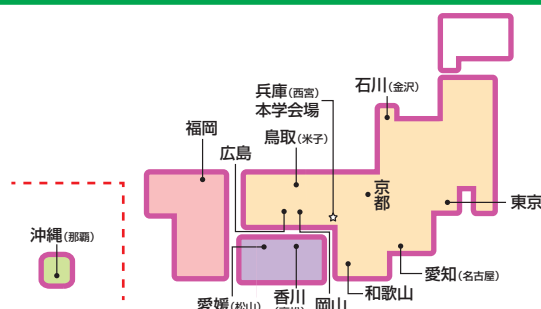

★「自己推薦入試(短期大学部)」は廃止します。

## 健康・スポーツの実技試験について

健康・スポーツ科学科(大学)と健康・スポーツ学科(短期大学部)の実技試験は

**総合型選抜[前期]のみ 2020年11月7日(土)・8日(日)**

の実施となり、[後期]は実施しません。

## 学外試験会場

総合型選抜[前期]・総合型選抜[後期]、  
 一般選抜A[前期]・一般選抜B[中期]では  
 全国12会場の学外試験会場を設置して  
 います。

ただし、実技試験のある学科の試験地  
 は兵庫(西宮)本学会場のみです。

# 総合型選抜[前期]・[後期] 旧名称:公募制推薦入試[前期]・[後期]

**必須** **スタンダード型** **225点総点**

①一部の学科で試験科目・配点・総点が異なります。