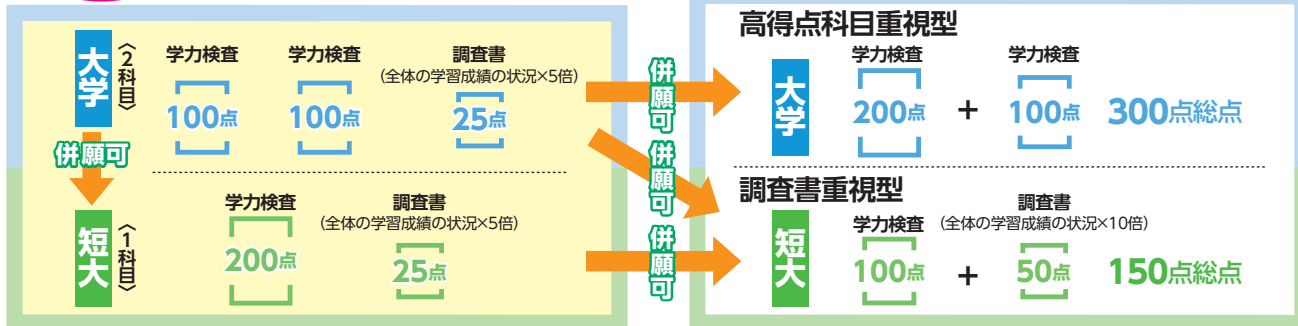

## 健康・スポーツの実技試験について

健康・スポーツ科学科(大学)と健康・スポーツ学科(短期大学部)の実技試験は

**総合型選抜[前期]のみ 2020年11月7日(土)・8日(日)**

の実施となり、[後期]は実施しません。

## 学外試験会場

総合型選抜[前期]・総合型選抜[後期]、  
 一般選抜A[前期]・一般選抜B[中期]では  
 全国12会場の学外試験会場を設置して  
 います。

ただし、実技試験のある学科の試験地  
 は兵庫(西宮)本学会場のみです。

# 総合型選抜[前期]・[後期] 旧名称:公募制推薦入試[前期]・[後期]

**必須** **スタンダード型** **225点総点**

①一部の学科で試験科目・配点・総点が異なります。