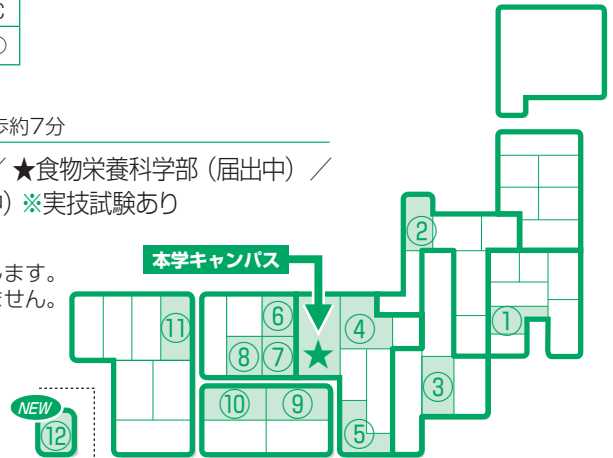

試験地・試験会場

試験地・試験会場に関する質問は、
入試センター（TEL 0798-45-3500）までお問い合わせください。

★本学キャンパス試験会場 (兵庫県西宮市)

公募制推薦入試		一般入試		
前期	後期	A	B	C
○	○	○	○	○

中央キャンパス

西宮市池開町6-46
阪神電車「鳴尾(武庫川女子大前)駅」から徒歩約7分

大学 文学部 / 教育学部 / ※健康・スポーツ科学部 / 生活環境学部 / ★食物栄養科学部(届出中) /
※音楽学部 / 薬学部 / 看護学部 / ★経営学部(設置認可申請中) ※実技試験あり
短期大学部 全学科

ご注意ください! 薬学部も中央キャンパスで実施します。
浜甲子園キャンパスでは実施しません。

上甲子園キャンパス

西宮市戸崎町1-13
JR「甲子園駅」から徒歩約10分

大学 ★建築学部(届出中)

浜甲子園キャンパス

実施しません。
薬学部は中央キャンパスで実施します。

学外試験会場 **NEW** 沖縄(那覇)会場を新設!

- ※実技試験のある学科は本学 **中央キャンパス** 試験会場での受験となります。
- 試験室の下見はできません。
- 付添者控室および食堂はありません。
- 一般入試A・Bでは受験生控室(自習室)を準備しています。
- 一般入試C(後期): 学外試験会場はありません。本学キャンパス試験会場のみの実施となります。

開催地	学外試験会場	公募制推薦		一般入試		
		前期	後期	A	B	
① 東京	代々木ゼミナール 本拠校 代ゼミタワー 東京都渋谷区代々木2-25-7 JR「新宿駅」新南改札から徒歩約5分	○	○	○	○	
	② 石川(意)	学校法人大原学園 金沢校 金沢市広岡1-1-15 JR「金沢駅」金沢港口(西口)から徒歩約2分	○	○	○	○
	③ 愛知(全)	コンベンションルームAP名古屋.名駅 名古屋市中村区名駅4-10-25 名駅IMAIビル8階 JR「名古屋駅」から徒歩約5分	○	○	○	○
④ 京都	京都テルサ 京都市南区東九条下殿田町70 JR「京都駅」八条口西口から南へ徒歩約15分 近鉄「東寺駅」から東へ徒歩約5分 地下鉄「九条駅」4番出口から西へ徒歩約5分	○	○	-	-	
	長浜バイオ大学京都CAMPUS河原町学舎 京都市上京区河原町通広小路上ル 京阪電鉄「出町柳駅」1番出口から徒歩約15分	-	-	○	○	
⑤ 和歌山	大原簿記法律&美容製菓専門学校和歌山校 2号館 和歌山市黒田108-1 JR「和歌山駅」東改札口から徒歩約5分	○	○	-	-	
	和歌山英数学館 和歌山市太田2-13-12 JR「和歌山駅」東改札口から徒歩約3分	-	-	○	○	
⑥ 鳥取(季)	国際ファミリープラザ 米子市加茂町2-180 JR「米子駅」から徒歩約10分	○	○	○	○	