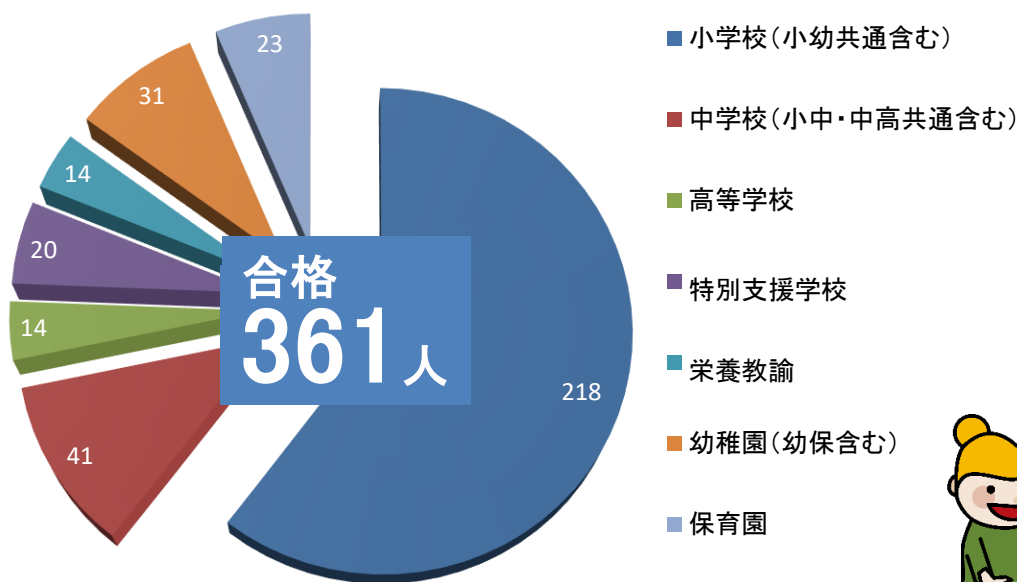

# 公立学校・園採用選考試験合格者数は 毎年、女子大トップクラス

## 2023年度採用公立教員・保育士採用選考試験合格者数

学校教育センター届け出分（延べ数。1.27現在）

内訳（ただし既卒者については、大学・大学院・専攻科の卒業・修了生のみで、幼稚園・保育園は合格者数調査未実施）

校種 合格者の 内訳	小学校 (小幼 共通 含む)	中学校(中高共通含む)							高等学校				特別 支援 学校	栄養 教諭	幼稚 園 (幼保 含む)	保育 園	合計
		小中 共通	国語	英語	保体	家庭	音楽	その他	国語	英語	保体	情報					
新卒	155	1	8	3	2	4	0	0	3	2	1	0	7	9	31	23	249
既卒	63	0	6	3	7	2	3	2	4	0	3	1	13	5	-	-	112
合計	218	1	14	6	9	6	3	2	7	2	4	1	20	14	31	23	361