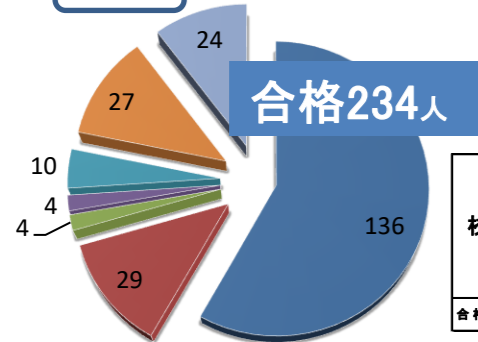

日本全国に教員・保育士として働く卒業生がいます

2020年度地域別教員・保育士就職者数（公立・私立）

学校教育センター届け出分（2020.3卒業生 5.1現在）

速報 2021.2.13 現在 2021年度採用選考試験合格者数

学校教育センター届け出分（延べ数。在学生のみ）

校種	小学校 (小・幼 共通 含む)	中学校(中高共通含む)							高等学校				特別支援学校	栄養教諭	幼稚園	保育園	合計
		小中 共通	国語	英語	保体	家庭	理科	その他	国語	英語	保体	家庭					
合格者数	136	3	13	5	2	4	1	1	1	1	1	1	4	10	27	24	234