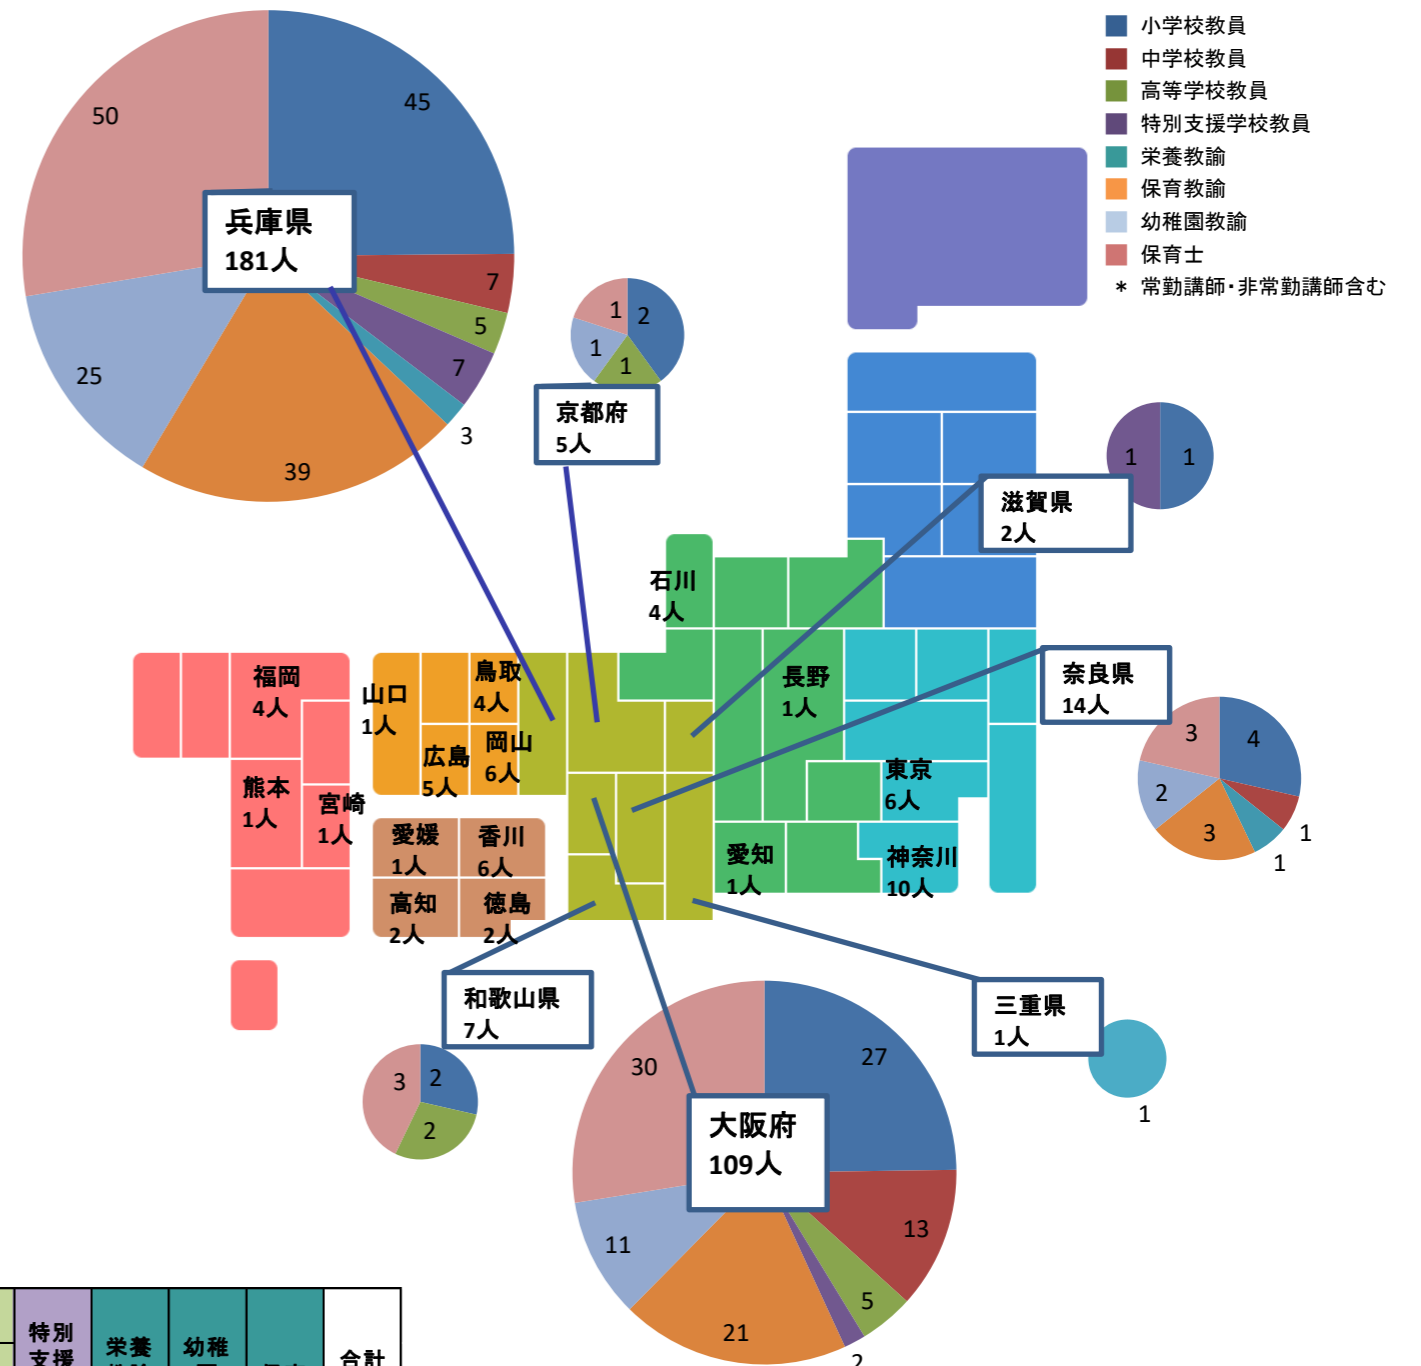

公立学校・園採用選考試験合格者数は 毎年、女子大トップクラス

2020年度採用公立教員・保育士採用選考試験合格者数

学校教育センター届け出分（延べ数。2020.3.4現在）

内訳（ただし幼稚園・保育園は既卒者の合格者数調査未実施）

校種 合格者の内訳	小学校 (小幼共通含む)	中学校(中高共通含む)							高等学校				特別支援学校	栄養教諭	幼稚園 (幼保含む)	保育園	合計
		小中 共通	国語	英語	保体	家庭	音楽	その他	国語	英語	保体	家庭					
新卒	127	3	6	3	3	2						8	12	24	40	228	
既卒	70		11	2	16	1	5	3	3	2	6	1	18	4	-	142	
合計	197	3	17	5	19	3	5	3	3	2	6	1	26	16	24	370	

日本全国に教員・保育士として働く卒業生がいます

2020年度地域別教員・保育士就職者数（公立・私立）

学校教育センター届け出分（2020.3卒業生 5.1現在）

速報 2021.2.13 現在 2021年度採用選考試験合格者数

学校教育センター届け出分（延べ数。在学生のみ）

校種	小学校 (小・幼 共通 含む)	中学校(中高共通含む)							高等学校				特別支援学校	栄養教諭	幼稚園	保育園	合計
		小中 共通	国語	英語	保体	家庭	理科	その他	国語	英語	保体	家庭					
合格者数	136	3	13	5	2	4	1	1	1	1	1	1	4	10	27	24	234