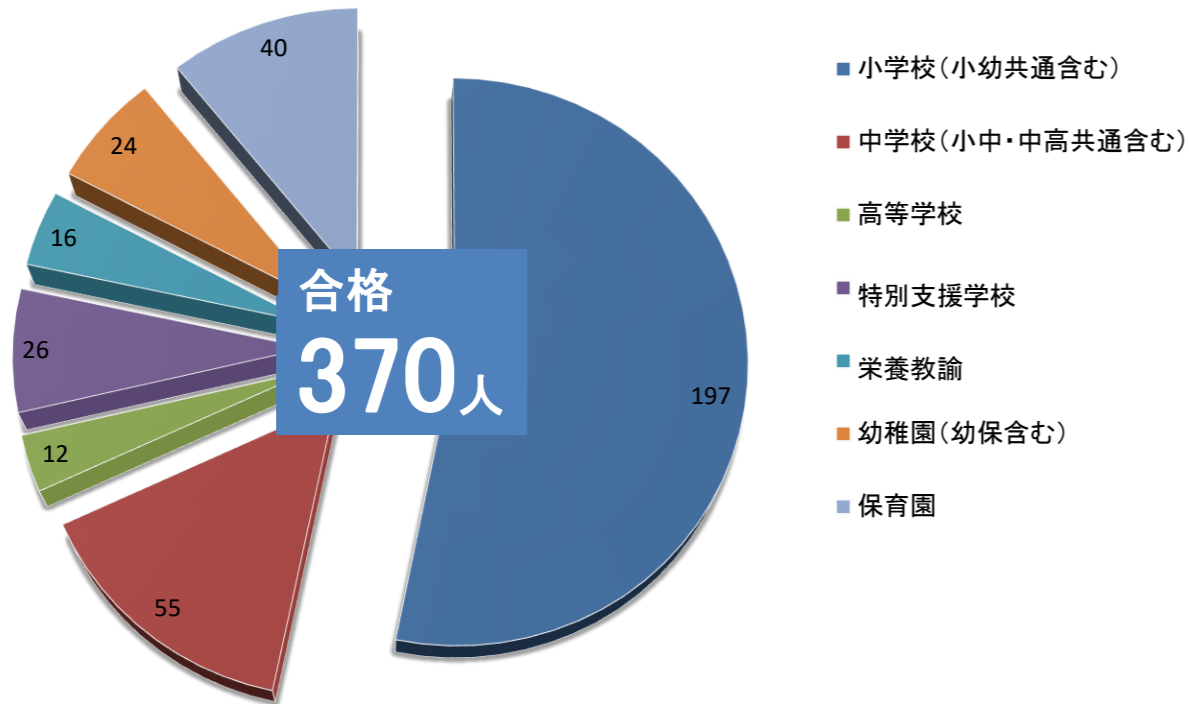

公立学校・園採用選考試験合格者数は 毎年、女子大トップクラス

2020年度採用公立教員・保育士採用選考試験合格者数

学校教育センター届け出分（延べ数。2020.3.4現在）

内訳（ただし幼稚園・保育園は既卒者の合格者数調査未実施）

校種 合格者の内訳	小学校 (小幼共通含む)	中学校(中高共通含む)							高等学校				特別支援学校	栄養教諭	幼稚園 (幼保含む)	保育園	合計
		小中 共通	国語	英語	保体	家庭	音楽	その他	国語	英語	保体	家庭					
新卒	127	3	6	3	3	2						8	12	24	40	228	
既卒	70		11	2	16	1	5	3	3	2	6	1	18	4	-	142	
合計	197	3	17	5	19	3	5	3	3	2	6	1	26	16	24	370	

日本全国に教員・保育士として働く卒業生がいます

2020年度地域別教員・保育士就職者数（公立・私立）

学校教育センター届け出分（2020.3卒業生 5.1現在）

速報 2021.2.13 現在 2021年度採用選考試験合格者数

学校教育センター届け出分（延べ数。在学生のみ）

校種	小学校 (小・幼 共通 含む)	中学校(中高共通含む)							高等学校				特別支援学校	栄養教諭	幼稚園	保育園	合計
		小中 共通	国語	英語	保体	家庭	理科	その他	国語	英語	保体	家庭					
合格者数	136	3	13	5	2	4	1	1	1	1	1	1	4	10	27	24	234