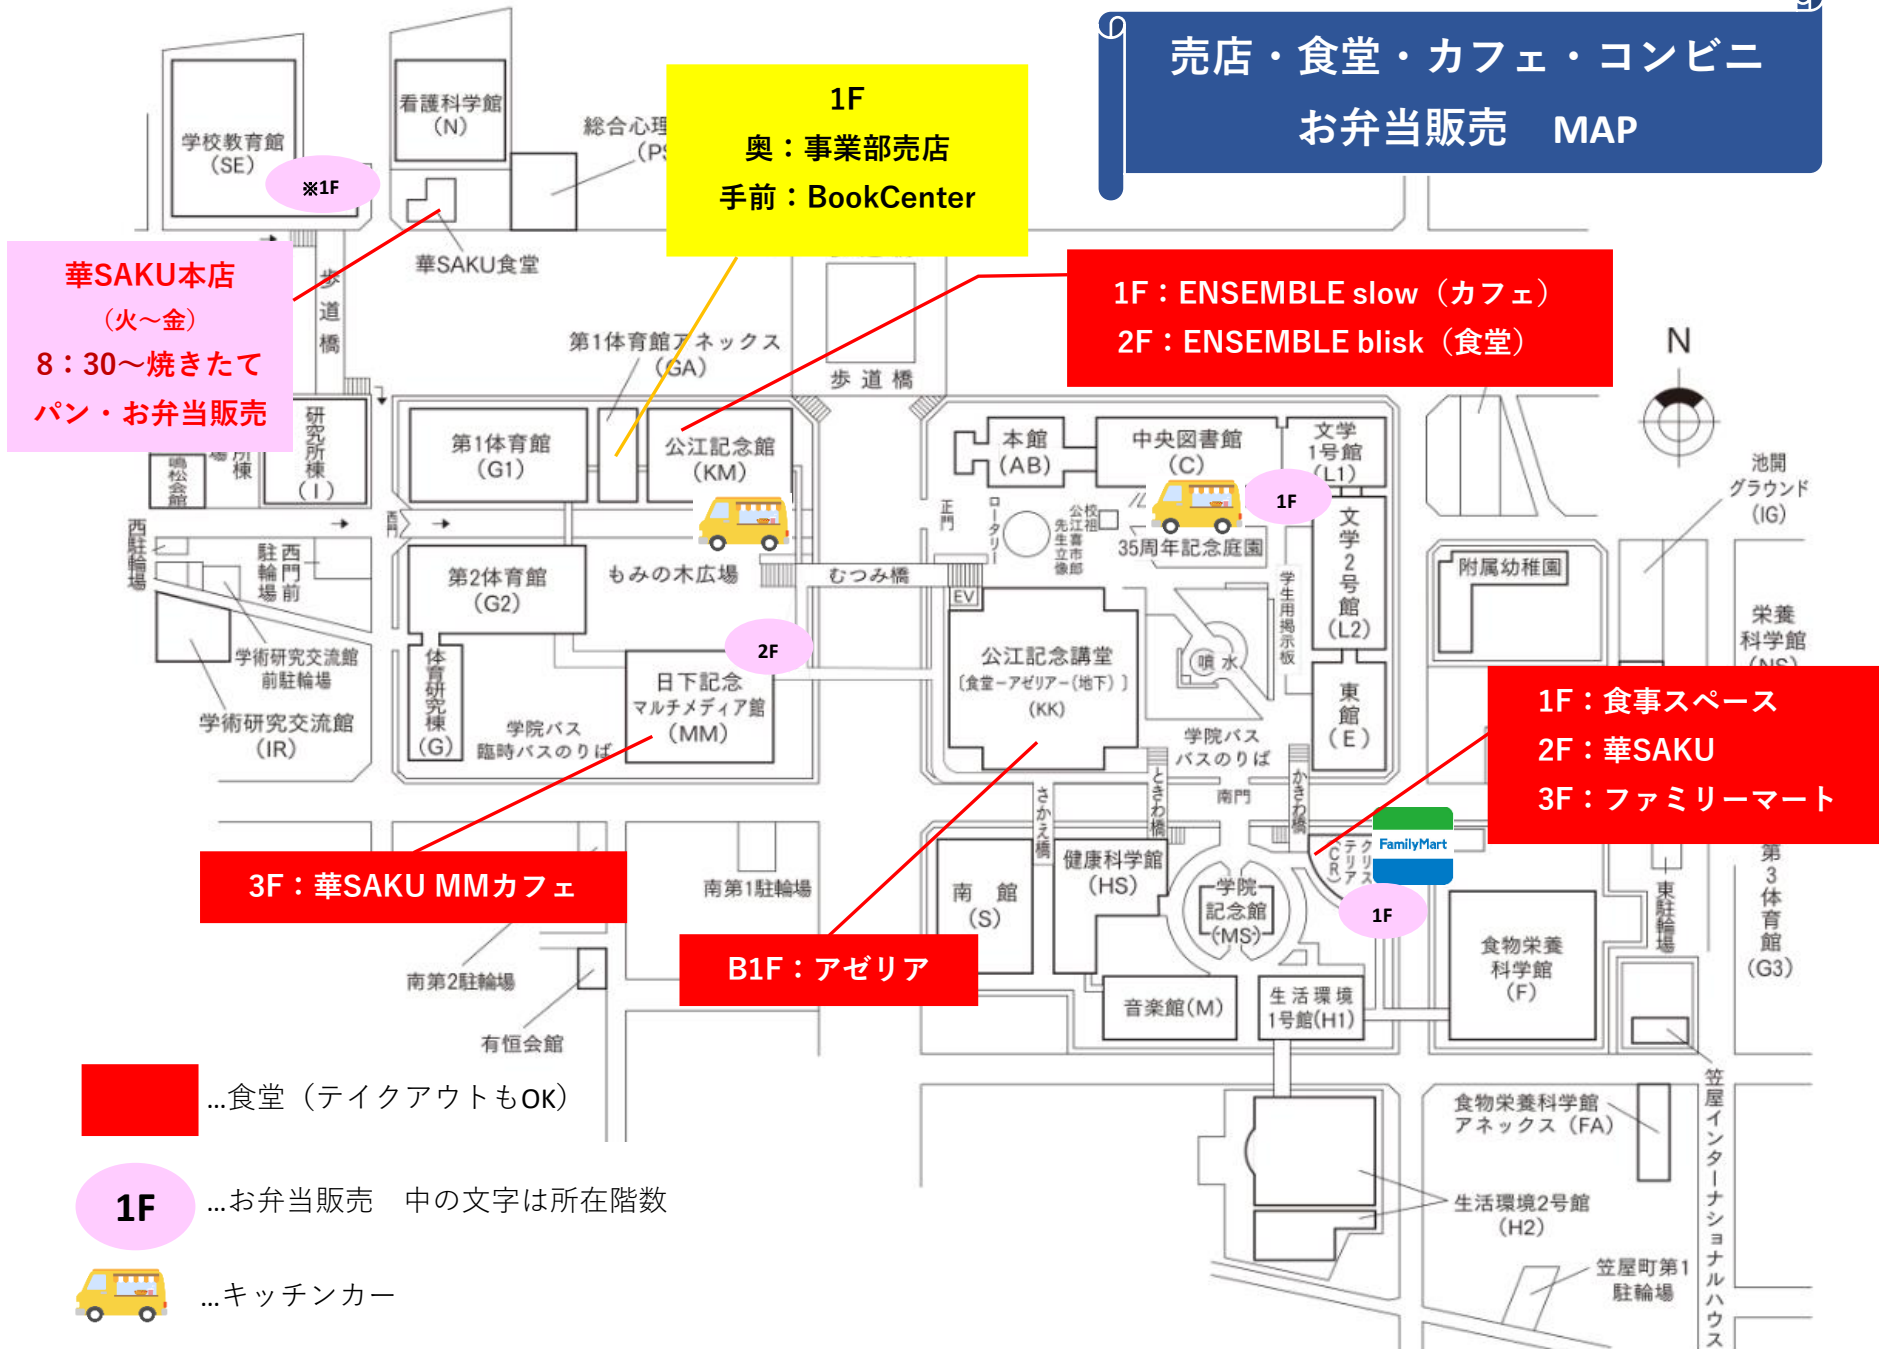

売店・食堂・カフェ・コンビニ
お弁当販売 MAP

...食堂 (テイクアウトもOK)

1F ...お弁当販売 中の文字は所在階数

...キッチンカー

12:00~13:00 食堂は食堂メニューを食べる方を優先し、お弁当等は空き教室他で食べるようご協力お願いします。